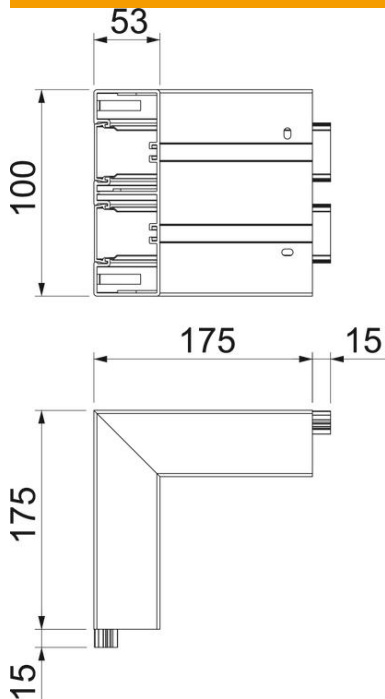

Tehnisko datu lapa

Ārējais stūris, ierīču montāžas kanālam Rapid 45-2, tips
GK-53165

Preces numurs: 6113412

Ārējais stūris 90° ierīču montāžas kanālu Rapid 45-2 virziena maiņai.

PVC Polivinilhlorīds

Pamatdati

Preces numurs	6113412
Tips	GK-AS53165LGR
Apzīmējums 1	Ārējais stūris
Apzīmējums 2	Stabils, neregulējams
Ražotājs	OBO
Izmērs	190x190x165
Krāsa	gaiši pelēks; RAL 7035
Materiāls	Polivinilhlorīds
Mazākā VK vienība	1
Daudzuma mērvienība	Gabals
Svars	66,8 kg
Svara vienība	kg/100 gab.

Tehnisko datu lapa

Ārējais stūris, ierīču montāžas kanālam Rapid 45-2, tips GK-53165

Preces numurs: 6113412

Izmēri

Garums	175 mm
Platums	165 mm
Augstums	53 mm

Tehniskie dati

Vāku skaits	2
Izpildījums	Apakšējā daļa un augšējā daļa
paredzēts kanāla platumam	165 mm
paredzēts kanāla augstumam	53 mm
Nesatur halogēnus	nē
Kabeļu skava	nē
Kanāla savienotājs	nē
Augšējo daļu montāžas veids	iekšpusē
Grīdā izveidotas atveres montāžas vajadzībām	jā
Augšējās daļas platums	45 mm
Augšējās daļas platums 2	45 mm
Augšējās daļas platums 3	0 mm
Aizsardzības veids	IP40
Aizsargplēve	jā
Aizsardzības pakāpes IK kods	IK08
simetrisks	jā
Izmantošanas temperatūras diapazons maks.	60 °C
Izmantošanas temperatūras diapazons min.	-15 °C
Leņķa diapazons maks.	90 mm
Leņķa diapazons min.	90 mm