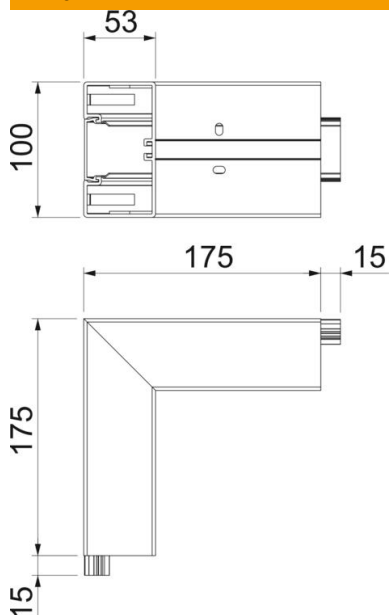

# Tehnisko datu lapa

Ārējais stūris, ierīču montāžas kanālam Rapid 45-2, tips  
GK-53100

Preces numurs: 6113040

Ārējais stūris 90°, neregulējams, ierīču montāžas kanālu Rapid 45-2 virziena maiņai.

**PVC** Polivinilhlorīds

## Pamatdati

Preces numurs	6113040
Tips	GK-AS53100RW
Apzīmējums 1	Ārējais stūris
Apzīmējums 2	Stabils, neregulējams
Ražotājs	OBO
Izmērs	190x190x100
Krāsa	dzidri balts; RAL 9010
Materiāls	Polivinilhlorīds
Mazākā VK vienība	1
Daudzuma mērvienība	Gabals
Svars	40,4 kg
Svara vienība	kg/100 gab.

## Izmēri

Garums	175 mm
Platums	100 mm
Augstums	53 mm

## Tehniskie dati

Vāku skaits	1
Izpildījums	Apakšējā daļa un augšējā daļa
paredzēts kanāla platumam	100 mm
paredzēts kanāla augstumam	53 mm
Nesatur halogēnus	nē
Kabeļu skava	nē
Kanāla savienotājs	nē
Augšējo daļu montāžas veids	iekšpusē
Grīdā izveidotas atveres montāžas vajadzībām	jā
Augšējās daļas platums	45 mm
Augšējās daļas platums 2	0 mm
Augšējās daļas platums 3	0 mm
Aizsardzības veids	IP40
Aizsargplēve	jā
Aizsardzības pakāpes IK kods	IK08
simetrisks	jā
Izmantošanas temperatūras diapazons maks.	60 °C
Izmantošanas temperatūras diapazons min.	-15 °C
Leņķa diapazons maks.	90 mm
Leņķa diapazons min.	90 mm