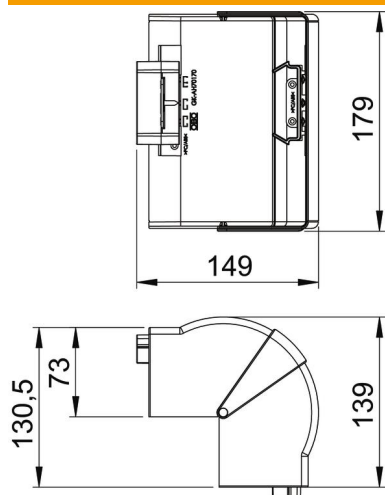

Tehnisko datu lapa

Ārējā stūra vāks, ierīču montāžas kanālam Rapid 80, tips 70170

Preces numurs: 6274610

Ārējā stūra pārsega fasondetaļa no PC/ABS, kas nesatur halogēnus, sistēmu GK, GKH, GS un GA ierīču montāžas kanālu Rapid 80 virziena maiņai. Fasondetaļas iespējams ieregulēt 80–103° diapazonā, kā arī lietot simetriskiem un asimetriskiem kanāliem.

Polikarbonāts/Acrylnitril-Butadien-Styrol

Pamatdati

Preces numurs	6274610
Tips	GK-AH70170RW
Apzīmējums 1	Ārējais stūris
Apzīmējums 2	regulējama
Ražotājs	OBO
Izmērs	70x170mm
Krāsa	dzidri balts; RAL 9010
Materiāls	Polikarbonāts/Acrylnitril-Butadien-Styrol
Mazākā VK vienība	1
Daudzuma mērvienība	Gabals
Svars	20,49 kg
Svara vienība	kg/100 gab.

Tehnisko datu lapa

Ārējā stūra vāks, ierīču montāžas kanālam Rapid 80, tips 70170

Preces numurs: 6274610

Izmēri

Garums	130,5 mm
Platums	179 mm
Augstums	73 mm

Tehniskie dati

Vāku skaits	1
Izpildījums	Apvalka detaļa
paredzēts kanāla platumam	170 mm
paredzēts kanāla augstumam	70 mm
Nesatur halogēnus	jā
Kabeļu skava	nē
Kanāla savienotājs	nē
Augšējo daļu montāžas veids	vispārējs
Grīdā izveidotas atveres montāžas vajadzībām	nē
Augšējās daļas platums	0 mm
Augšējās daļas platums 2	0 mm
Augšējās daļas platums 3	0 mm
Aizsardzības veids	IP30
Aizsargplēve	nē
Aizsardzības pakāpes IK kods	IK08
simetrisks	jā
Izmantošanas temperatūras diapazons maks.	60 °C
Izmantošanas temperatūras diapazons min.	-15 °C
Leņķa diapazons maks.	100 mm
Leņķa diapazons min.	80 mm