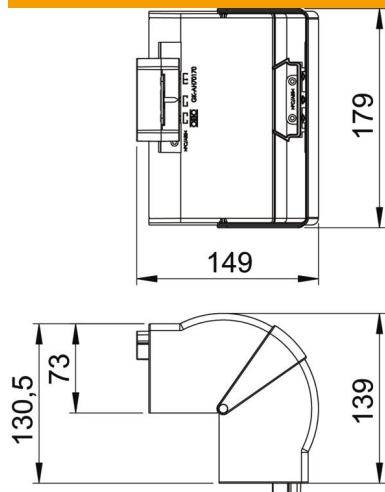

Tehnisko datu lapa

Ārējā stūra vāks, ierīču montāžas kanālam Rapid 80, tips 70170

Preces numurs: 6274611

Ārējā stūra pārsega fasondetaļa no PC/ABS, kas nesatur halogēnus, sistēmu GK, GKH, GS un GA ierīču montāžas kanālu Rapid 80 virziena maiņai. Fasondetaļas iespējams ieregulēt 80–103° diapazonā, kā arī lietot simetriskiem un asimetriskiem kanāliem.

PC/ABS Polikarbonāts/Acrylnitril-Butadien-Styrol

Pamatdati

Preces numurs	6274611
Tips	GK-AH70170CW
Apzīmējums 1	Ārējais stūris
Apzīmējums 2	regulējama
Ražotājs	OBO
Izmērs	70x170mm
Krāsa	krēmbalta; RAL 9001
Materiāls	Polikarbonāts/Acrylnitril-Butadien-Styrol
Mazākā VK vienība	1
Daudzuma mērvienība	Gabals
Svars	20,49 kg
Svara vienība	kg/100 gab.

Tehnisko datu lapa

Ārējā stūra vāks, ierīču montāžas kanālam Rapid 80, tips 70170

Preces numurs: 6274611

Izmēri

Garums	130,5 mm
Platums	179 mm
Augstums	73 mm

Tehniskie dati

Vāku skaits	1
Izpildījums	Apvalka detaļa
paredzēts kanāla platumam	170 mm
paredzēts kanāla augstumam	70 mm
Nesatur halogēnus	jā
Kabeļu skava	nē
Kanāla savienotājs	nē
Augšējo daļu montāžas veids	vispārējs
Grīdā izveidotas atveres montāžas vajadzībām	nē
Augšējās daļas platums	0 mm
Augšējās daļas platums 2	0 mm
Augšējās daļas platums 3	0 mm
Aizsardzības veids	IP30
Aizsargplēve	nē
Aizsardzības pakāpes IK kods	IK08
simetrisks	jā
Izmantošanas temperatūras diapazons maks.	60 °C
Izmantošanas temperatūras diapazons min.	-15 °C
Leņķa diapazons maks.	100 mm
Leņķa diapazons min.	80 mm