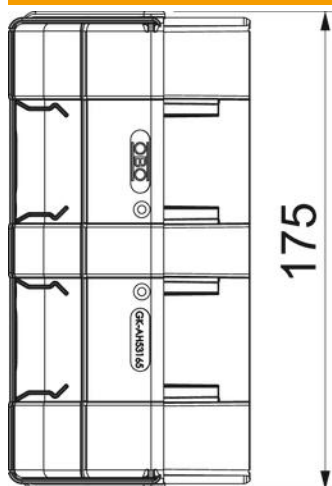

# Tehnisko datu lapa

Ārējā stūra vāks, ierīču montāžas kanālam Rapid 45-2, tips GK-53165

Preces numurs: 6113420

Ārējais stūris ierīču montāžas kanālu Rapid 45-2 virziena maiņai. Fasondetaļas iespējams regulēt 80–110° diapazonā.

## Pamatdati

Preces numurs	6113420
Tips	GK-AH53165RW
Apzīmējums 1	Ārējais stūris
Apzīmējums 2	regulējams
Ražotājs	OBO
Izmērs	175x88x88
Krāsa	dzidri balts; RAL 9010
Materiāls	Polikarbonāts/Acrylnitril-Butadien-Styrol
Mazākā VK vienība	1
Daudzuma mērvienība	Gabals
Svars	9,23 kg
Svara vienība	kg/100 gab.

# Tehnisko datu lapa

Ārējā stūra vāks, ierīču montāžas kanālam Rapid 45-2, tips GK-53165

Preces numurs: 6113420

## Izmēri

Garums	88 mm
Platums	175 mm
Augstums	55 mm