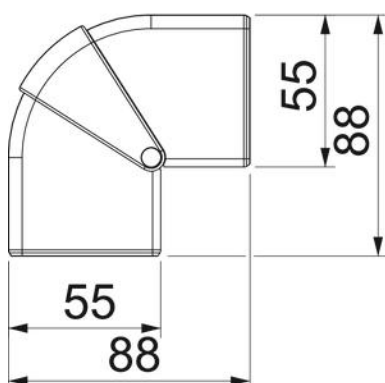

## Pamatdati

Preces numurs	6113420
Tips	GK-AH53165RW
Apzīmējums 1	Ārējais stūris
Apzīmējums 2	regulējams
Ražotājs	OBO
Izmērs	175x88x88
Krāsa	dzidri balts; RAL 9010
Materiāls	Polikarbonāts/Acrylnitril-Butadien-Styrol
Mazākā VK vienība	1
Daudzuma mērvienība	Gabals
Svars	9,23 kg
Svara vienība	kg/100 gab.

# Tehnisko datu lapa

Ārējā stūra vāks, ierīču montāžas kanālam Rapid 45-2, tips GK-53165

Preces numurs: 6113420

## Izmēri

Garums	88 mm
Platums	175 mm
Augstums	55 mm

## Tehniskie dati

Izpildījums	Apvalka detaļa
paredzēts kanāla platumam	165 mm
paredzēts kanāla augstumam	53 mm
Nesatur halogēnus	jā
Kabeļu skava	nē
Kanāla savienotājs	nē
Augšējo daļu montāžas veids	vispārējs
Grīdā izveidotas atveres montāžas vajadzībām	nē
Augšējās daļas platums	0 mm
Augšējās daļas platums 2	0 mm
Augšējās daļas platums 3	0 mm
Aizsardzības veids	IP40
Aizsargplēve	nē
Aizsardzības pakāpes IK kods	IK08
simetrisks	jā
Izmantošanas temperatūras diapazons maks.	60 °C
Izmantošanas temperatūras diapazons min.	-15 °C
Leņķa diapazons maks.	110 mm
Leņķa diapazons min.	80 mm