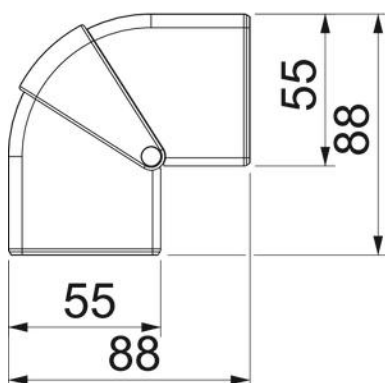

Tehnisko datu lapa

Ārējā stūra vāks, ierīču montāžas kanālam Rapid 45-2, tips GK-53165

Preces numurs: 6113422

Ārējais stūris ierīču montāžas kanālu Rapid 45-2 virziena maiņai. Fasondetaļas iespējams regulēt 80–110° diapazonā.

Polikarbonāts/Acrylnitril-Butadien-Styrol

Pamatdati

Preces numurs	6113422
Tips	GK-AH53165LGR
Apzīmējums 1	Ārējais stūris
Apzīmējums 2	regulējams
Ražotājs	OBO
Izmērs	175x88x88
Krāsa	gaiši pelēks; RAL 7035
Materiāls	Polikarbonāts/Acrylnitril-Butadien-Styrol
Mazākā VK vienība	1
Daudzuma mērvienība	Gabals
Svars	9,23 kg
Svara vienība	kg/100 gab.

Tehnisko datu lapa

Ārējā stūra vāks, ierīču montāžas kanālam Rapid 45-2, tips
GK-53165

Preces numurs: 6113422

Izmēri

Garums	88 mm
Platums	175 mm
Augstums	55 mm

Tehnisko datu lapa

Ārējā stūra vāks, ierīču montāžas kanālam Rapid 45-2, tips GK-53165

Preces numurs: 6113422

Tehniskie dati

Izpildījums	Apvalka detaļa
paredzēts kanāla platumam	165 mm
paredzēts kanāla augstumam	53 mm
Nesatur halogēnus	jā
Kabeļu skava	nē
Kanāla savienotājs	nē
Augšējo daļu montāžas veids	vispārējs
Grīdā izveidotas atveres montāžas vajadzībām	nē
Augšējās daļas platums	0 mm
Augšējās daļas platums 2	0 mm
Augšējās daļas platums 3	0 mm
Aizsardzības veids	IP40
Aizsargplēve	nē
Aizsardzības pakāpes IK kods	IK08
simetrisks	jā
Izmantošanas temperatūras diapazons maks.	60 °C
Izmantošanas temperatūras diapazons min.	-15 °C
Leņķa diapazons maks.	110 mm
Leņķa diapazons min.	80 mm