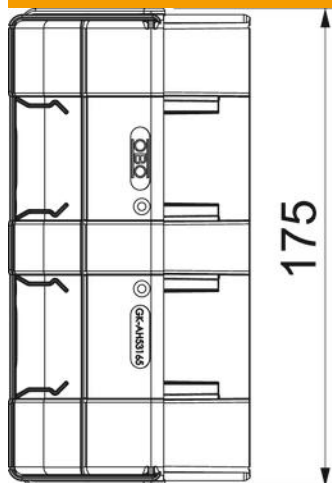

Tehnisko datu lapa

Ārējā stūra vāks, ierīču montāžas kanālam Rapid 45-2, tips GK-53165

Preces numurs: 6113422

Ārējais stūris ierīču montāžas kanālu Rapid 45-2 virziena maiņai. Fasondetaļas iespējams regulēt 80–110° diapazonā.

Polikarbonāts/Acrylnitril-Butadien-Styrol

Pamatdati

Preces numurs	6113422
Tips	GK-AH53165LGR
Apzīmējums 1	Ārējais stūris
Apzīmējums 2	regulējams
Ražotājs	OBO
Izmērs	175x88x88
Krāsa	gaiši pelēks; RAL 7035
Materiāls	Polikarbonāts/Acrylnitril-Butadien-Styrol
Mazākā VK vienība	1
Daudzuma mērvienība	Gabals
Svars	9,23 kg
Svara vienība	kg/100 gab.

Tehnisko datu lapa

Ārējā stūra vāks, ierīču montāžas kanālam Rapid 45-2, tips
GK-53165

Preces numurs: 6113422

Izmēri

Garums	88 mm
Platums	175 mm
Augstums	55 mm

Tehnisko datu lapa

Ārējā stūra vāks, ierīču montāžas kanālam Rapid 45-2, tips GK-53165

Preces numurs: 6113422

Tehniskie dati

Izpildījums	Apvalka detaļa
paredzēts kanāla platumam	165 mm
paredzēts kanāla augstumam	53 mm
Nesatur halogēnus	jā
Kabeļu skava	nē
Kanāla savienotājs	nē
Augšējo daļu montāžas veids	vispārējs
Grīdā izveidotas atveres montāžas vajadzībām	nē
Augšējās daļas platums	0 mm
Augšējās daļas platums 2	0 mm
Augšējās daļas platums 3	0 mm
Aizsardzības veids	IP40
Aizsargplēve	nē
Aizsardzības pakāpes IK kods	IK08
simetrisks	jā
Izmantošanas temperatūras diapazons maks.	60 °C
Izmantošanas temperatūras diapazons min.	-15 °C
Leņķa diapazons maks.	110 mm
Leņķa diapazons min.	80 mm