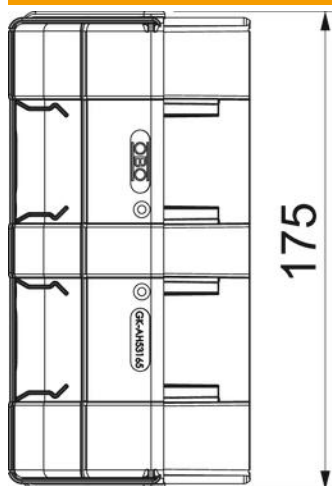

Tehnisko datu lapa

Ārējā stūra vāks, ierīču montāžas kanālam Rapid 45-2, tips GK-53165

Preces numurs: 6113424

Ārējais stūris ierīču montāžas kanālu Rapid 45-2 virziena maiņai. Fasondetaļas iespējams regulēt 80–110° diapazonā.

Polikarbonāts/Acrylnitril-Butadien-Styrol

Pamatdati

Preces numurs	6113424
Tips	GK-AH53165AL
Apzīmējums 1	Ārējais stūris
Apzīmējums 2	regulējams
Ražotājs	OBO
Izmērs	175x88x88
Krāsa	alumīnija
Materiāls	Polikarbonāts/Acrylnitril-Butadien-Styrol
Mazākā VK vienība	1
Daudzuma mērvienība	Gabals
Svars	9,23 kg
Svara vienība	kg/100 gab.

Tehnisko datu lapa

Ārējā stūra vāks, ierīču montāžas kanālam Rapid 45-2, tips
GK-53165

Preces numurs: 6113424

Izmēri

Garums	88 mm
Platums	175 mm
Augstums	55 mm

Tehnisko datu lapa

Ārējā stūra vāks, ierīču montāžas kanālam Rapid 45-2, tips GK-53165

Preces numurs: 6113424

Tehniskie dati

Izpildījums	Apvalka detaļa
paredzēts kanāla platumam	165 mm
paredzēts kanāla augstumam	53 mm
Nesatur halogēnus	jā
Kabeļu skava	nē
Kanāla savienotājs	nē
Augšējo daļu montāžas veids	vispārējs
Grīdā izveidotas atveres montāžas vajadzībām	nē
Augšējās daļas platums	0 mm
Augšējās daļas platums 2	0 mm
Augšējās daļas platums 3	0 mm
Aizsardzības veids	IP40
Aizsargplēve	nē
Aizsardzības pakāpes IK kods	IK08
simetrisks	jā
Izmantošanas temperatūras diapazons maks.	60 °C
Izmantošanas temperatūras diapazons min.	-15 °C
Leņķa diapazons maks.	110 mm
Leņķa diapazons min.	80 mm