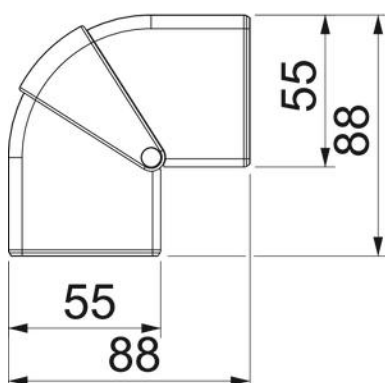

Tehnisko datu lapa

Ārējā stūra vāks, ierīču montāžas kanālam Rapid 45-2, tips GK-53165

Preces numurs: 6113424

Ārējais stūris ierīču montāžas kanālu Rapid 45-2 virziena maiņai. Fasondetaļas iespējams regulēt 80–110° diapazonā.

Polikarbonāts/Acrylnitril-Butadien-Styrol

Pamatdati

Preces numurs	6113424
Tips	GK-AH53165AL
Apzīmējums 1	Ārējais stūris
Apzīmējums 2	regulējams
Ražotājs	OBO
Izmērs	175x88x88
Krāsa	alumīnija
Materiāls	Polikarbonāts/Acrylnitril-Butadien-Styrol
Mazākā VK vienība	1
Daudzuma mērvienība	Gabals
Svars	9,23 kg
Svara vienība	kg/100 gab.

Tehnisko datu lapa

Ārējā stūra vāks, ierīču montāžas kanālam Rapid 45-2, tips
GK-53165

Preces numurs: 6113424

Izmēri

Garums	88 mm
Platums	175 mm
Augstums	55 mm

Tehnisko datu lapa

Ārējā stūra vāks, ierīču montāžas kanālam Rapid 45-2, tips GK-53165

Preces numurs: 6113424

Tehniskie dati

Izpildījums	Apvalka detaļa
paredzēts kanāla platumam	165 mm
paredzēts kanāla augstumam	53 mm
Nesatur halogēnus	jā
Kabeļu skava	nē
Kanāla savienotājs	nē
Augšējo daļu montāžas veids	vispārējs
Grīdā izveidotas atveres montāžas vajadzībām	nē
Augšējās daļas platums	0 mm
Augšējās daļas platums 2	0 mm
Augšējās daļas platums 3	0 mm
Aizsardzības veids	IP40
Aizsargplēve	nē
Aizsardzības pakāpes IK kods	IK08
simetrisks	jā
Izmantošanas temperatūras diapazons maks.	60 °C
Izmantošanas temperatūras diapazons min.	-15 °C
Leņķa diapazons maks.	110 mm
Leņķa diapazons min.	80 mm