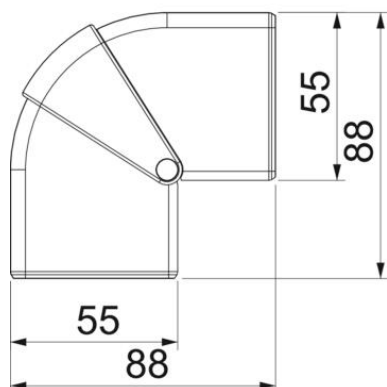

Tehnisko datu lapa

Ārējā stūra vāks, ierīču montāžas kanālam Rapid 45-2, tips GK-53100

Preces numurs: 6113050

Ārējais stūris ierīču montāžas kanālu Rapid 45-2 virziena maiņai. Fasondetaļas iespējams regulēt 80–110° diapazonā.

Polikarbonāts/Acrylnitril-Butadien-Styrol

Pamatdati

Preces numurs	6113050
Tips	GK-AH53100RW
Apzīmējums 1	Ārējais stūris
Apzīmējums 2	regulējams
Ražotājs	OBO
Izmērs	110x88x88
Krāsa	dzidri balts; RAL 9010
Materiāls	Polikarbonāts/Acrylnitril-Butadien-Styrol
Mazākā VK vienība	1
Daudzuma mērvienība	Gabals
Svars	7,153 kg
Svara vienība	kg/100 gab.

Tehnisko datu lapa

Ārējā stūra vāks, ierīču montāžas kanālam Rapid 45-2, tips
GK-53100

Preces numurs: 6113050

Izmēri

Garums	88 mm
Platums	110 mm
Augstums	55 mm

Tehnisko datu lapa

Ārējā stūra vāks, ierīču montāžas kanālam Rapid 45-2, tips GK-53100

Preces numurs: 6113050

Tehniskie dati

Vāku skaits	1
Izpildījums	Apvalka detaļa
paredzēts kanāla platumam	100 mm
paredzēts kanāla augstumam	53 mm
Nesatur halogēnus	jā
Kabeļu skava	nē
Kanāla savienotājs	nē
Augšējo daļu montāžas veids	vispārējs
Grīdā izveidotas atveres montāžas vajadzībām	nē
Augšējās daļas platums	0 mm
Augšējās daļas platums 2	0 mm
Augšējās daļas platums 3	0 mm
Aizsardzības veids	IP40
Aizsargplēve	nē
Aizsardzības pakāpes IK kods	IK08
simetrisks	jā
Izmantošanas temperatūras diapazons maks.	60 °C
Izmantošanas temperatūras diapazons min.	-15 °C
Leņķa diapazons maks.	110 mm
Leņķa diapazons min.	80 mm