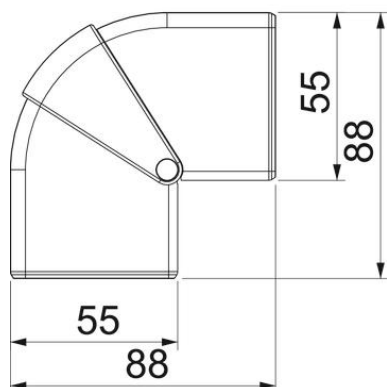

## Pamatdati

Preces numurs	6113052
Tips	GK-AH53100LGR
Apzīmējums 1	Ārējais stūris
Apzīmējums 2	regulējams
Ražotājs	OBO
Izmērs	110x88x88
Krāsa	gaiši pelēks; RAL 7035
Materiāls	Polikarbonāts/Acrylnitril-Butadien-Styrol
Mazākā VK vienība	1
Daudzuma mērvienība	Gabals
Svars	7,153 kg
Svara vienība	kg/100 gab.

# Tehnisko datu lapa

Ārējā stūra vāks, ierīču montāžas kanālam Rapid 45-2, tips  
GK-53100

Preces numurs: 6113052

## Izmēri

Garums	88 mm
Platums	110 mm
Augstums	55 mm

## Tehniskie dati

Vāku skaits	1
Izpildījums	Apvalka detaļa
paredzēts kanāla platumam	100 mm
paredzēts kanāla augstumam	53 mm
Nesatur halogēnus	jā
Kabeļu skava	nē
Kanāla savienotājs	nē
Augšējo daļu montāžas veids	vispārējs
Grīdā izveidotas atveres montāžas vajadzībām	nē
Augšējās daļas platums	0 mm
Augšējās daļas platums 2	0 mm
Augšējās daļas platums 3	0 mm
Aizsardzības veids	IP40
Aizsargplēve	nē
Aizsardzības pakāpes IK kods	IK08
simetrisks	jā
Izmantošanas temperatūras diapazons maks.	60 °C
Izmantošanas temperatūras diapazons min.	-15 °C
Leņķa diapazons maks.	110 mm
Leņķa diapazons min.	80 mm