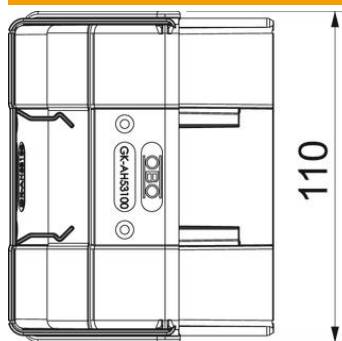

# Tehnisko datu lapa

Ārējā stūra vāks, ierīču montāžas kanālam Rapid 45-2, tips GK-53100

Preces numurs: 6113052

Ārējais stūris ierīču montāžas kanālu Rapid 45-2 virziena maiņai. Fasondetaļas iespējams regulēt 80–110° diapazonā.

## Pamatdati

Preces numurs	6113052
Tips	GK-AH53100LGR
Apzīmējums 1	Ārējais stūris
Apzīmējums 2	regulējams
Ražotājs	OBO
Izmērs	110x88x88
Krāsa	gaiši pelēks; RAL 7035
Materiāls	Polikarbonāts/Acrylnitril-Butadien-Styrol
Mazākā VK vienība	1
Daudzuma mērvienība	Gabals
Svars	7,153 kg
Svara vienība	kg/100 gab.

# Tehnisko datu lapa

Ārējā stūra vāks, ierīču montāžas kanālam Rapid 45-2, tips  
GK-53100

Preces numurs: 6113052

## Izmēri

Garums	88 mm
Platums	110 mm
Augstums	55 mm