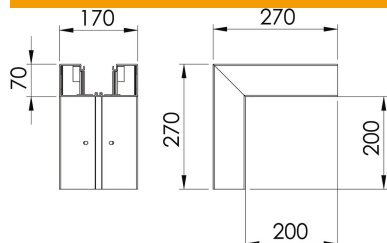

Tehnisko datu lapa

Ārējais stūris, ierīču montāžas kanālam Rapid 80, tips GK-70170

Preces numurs: 6274710

Ārējais stūra profils GK ierīču montāžas kanālu virziena maiņai.
Augšējā daļa jāpasūta atsevišķi.

PVC Polivinilhlorīds

Pamatdati

Preces numurs	6274710
Tips	GK-A70170RW
Apzīmējums 1	Ārējais stūris
Ražotājs	OBO
Izmērs	70x170mm
Krāsa	dzidri balts; RAL 9010
Materiāls	Polivinilhlorīds
Mazākā VK vienība	1
Daudzuma mērvienība	Gabals
Svars	149 kg
Svara vienība	kg/100 gab.

Tehnisko datu lapa

Ārējais stūris, ierīču montāžas kanālam Rapid 80, tips GK-70170

Preces numurs: 6274710

Izmēri

Garums	270 mm
Platums	170 mm
Augstums	70 mm

Tehniskie dati

Vāku skaits	1
Izpildījums	Apakšējā daļa
Nesatur halogēnus	nē
Kabeļu skava	nē
Kanāla savienotājs	nē
Augšējo daļu montāžas veids	iekšpusē
Grīdā izveidotas atveres montāžas vajadzībām	jā
Augšējās daļas platums	76,5 mm
Augšējās daļas platums 2	0 mm
Augšējās daļas platums 3	0 mm
Aizsardzības veids	IP30
Aizsargplēve	jā
Aizsardzības pakāpes IK kods	IK08
simetrisks	jā
Izmantošanas temperatūras diapazons maks.	60 °C
Izmantošanas temperatūras diapazons min.	-15 °C
Leņķa diapazons maks.	90 mm
Leņķa diapazons min.	90 mm