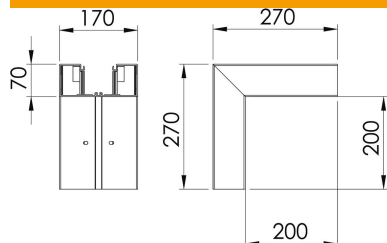

Tehnisko datu lapa

Ārējais stūris, ierīču montāžas kanālam Rapid 80, tips GK-70170

Preces numurs: 6274711

Ārējais stūra profils GK ierīču montāžas kanālu virziena maiņai.
Augšējā daļa jāpasūta atsevišķi.

PVC Polivinilhlorīds

Pamatdati

Preces numurs	6274711
Tips	GK-A70170CW
Apzīmējums 1	Ārējais stūris
Ražotājs	OBO
Izmērs	70x170mm
Krāsa	krēmbalta; RAL 9001
Materiāls	Polivinilhlorīds
Mazākā VK vienība	1
Daudzuma mērvienība	Gabals
Svars	149 kg
Svara vienība	kg/100 gab.

Tehnisko datu lapa

Ārējais stūris, ierīču montāžas kanālam Rapid 80, tips GK-70170

Preces numurs: 6274711

Izmēri

Garums	270 mm
Platums	170 mm
Augstums	70 mm

Tehniskie dati

Vāku skaits	1
Izpildījums	Apakšējā daļa
Nesatur halogēnus	nē
Kabeļu skava	nē
Kanāla savienotājs	nē
Augšējo daļu montāžas veids	iekšpusē
Grīdā izveidotas atveres montāžas vajadzībām	jā
Augšējās daļas platums	76,5 mm
Augšējās daļas platums 2	0 mm
Augšējās daļas platums 3	0 mm
Aizsardzības veids	IP30
Aizsargplēve	jā
Aizsardzības pakāpes IK kods	IK08
simetrisks	jā
Izmantošanas temperatūras diapazons maks.	60 °C
Izmantošanas temperatūras diapazons min.	-15 °C
Leņķa diapazons maks.	90 mm
Leņķa diapazons min.	90 mm