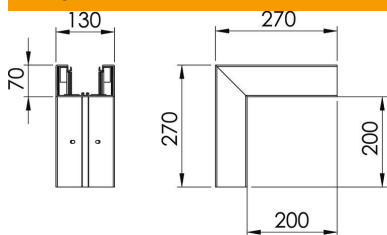

Tehnisko datu lapa

Ārējais stūris, ierīču montāžas kanālam Rapid 80, tips GK-70130

Preces numurs: 6274510

Ārējais stūra profils GK ierīču montāžas kanālu virziena maiņai.
Augšējā daļa jāpasūta atsevišķi.

PVC Polivinilhlorīds

Pamatdati

Preces numurs	6274510
Tips	GK-A70130RW
Apzīmējums 1	Ārējais stūris
Ražotājs	OBO
Izmērs	70x130mm
Krāsa	dzidri balts; RAL 9010
Materiāls	Polivinilhlorīds
Mazākā VK vienība	1
Daudzuma mērvienība	Gabals
Svars	127 kg
Svara vienība	kg/100 gab.

Izmēri

Garums	270 mm
Platums	130 mm
Augstums	70 mm

Tehniskie dati

Vāku skaits	1
Izpildījums	Apakšējā daļa
Nesatur halogēnus	nē

Tehnisko datu lapa

Ārējais stūris, ierīču montāžas kanālam Rapid 80, tips GK-70130

Preces numurs: 6274510

Tehniskie dati

Kabeļu skava	nē
Kanāla savienotājs	nē
Augšējo daļu montāžas veids	iekšpusē
Grīdā izveidotas atveres montāžas vajadzībām	jā
Augšējās daļas platums	76,5 mm
Augšējās daļas platums 2	0 mm
Augšējās daļas platums 3	0 mm
Aizsardzības veids	IP30
Aizsargplēve	jā
Aizsardzības pakāpes IK kods	IK08
simetrisks	jā
Izmantošanas temperatūras diapazons maks.	60 °C
Izmantošanas temperatūras diapazons min.	-15 °C
Leņķa diapazons maks.	90 mm
Leņķa diapazons min.	90 mm