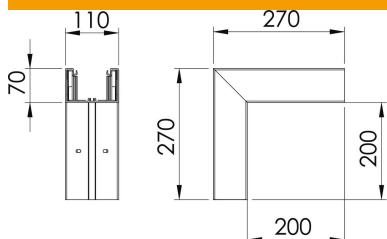

Tehnisko datu lapa

Ārējais stūris, ierīču montāžas kanālam Rapid 80, tips GK-70110

Preces numurs: 6274310

Ārējais stūra profils GK ierīču montāžas kanālu virziena maiņai.
Augšējā daļa jāpasūta atsevišķi.

PVC Polivinilhlorīds

Pamatdati

Preces numurs	6274310
Apzīmējums 1	Ārējais stūris
Ražotājs	OBO
Izmērs	70x110mm
Krāsa	dzidri balts; RAL 9010
Materiāls	Polivinilhlorīds
Mazākā VK vienība	1
Daudzuma mērvienība	Gabals
Svars	116 kg
Svara vienība	kg/100 gab.

Izmēri

Garums	270 mm
Platums	110 mm
Augstums	70 mm

Tehnisko datu lapa

Ārējais stūris, ierīču montāžas kanālam Rapid 80, tips GK-70110

Preces numurs: 6274310

Tehniskie dati

Vāku skaits	1
Izpildījums	Apakšējā daļa
Nesatur halogēnus	nē
Kabeļu skava	nē
Kanāla savienotājs	nē
Augšējo daļu montāžas veids	iekšpusē
Grīdā izveidotas atveres montāžas vajadzībām	jā
Augšējās daļas platums	76,5 mm
Augšējās daļas platums 2	0 mm
Augšējās daļas platums 3	0 mm
Aizsardzības veids	IP30
Aizsargplēve	jā
Aizsardzības pakāpes IK kods	IK08
simetrisks	jā
Izmantošanas temperatūras diapazons maks.	60 °C
Izmantošanas temperatūras diapazons min.	-15 °C
Leņķa diapazons maks.	90 mm
Leņķa diapazons min.	90 mm