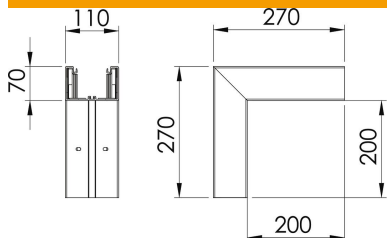

Tehnisko datu lapa

Ārējais stūris, ierīču montāžas kanālam Rapid 80, tips GK-70110

Preces numurs: 6274312

Ārējais stūra profils GK ierīču montāžas kanālu virziena maiņai.
Augšējā daļa jāpasūta atsevišķi.

PVC Polivinilhlorīds

Pamatdati

Preces numurs	6274312
Tips	GK-A70110LGR
Apzīmējums 1	Ārējais stūris
Ražotājs	OBO
Izmērs	70x110mm
Krāsa	gaiši pelēks; RAL 7035
Materiāls	Polivinilhlorīds
Mazākā VK vienība	1
Daudzuma mērvienība	Gabals
Svars	116 kg
Svara vienība	kg/100 gab.

Tehnisko datu lapa

Ārējais stūris, ierīču montāžas kanālam Rapid 80, tips GK-70110

Preces numurs: 6274312

Izmēri

Garums	270 mm
Platums	110 mm
Augstums	70 mm

Tehniskie dati

Vāku skaits	1
Izpildījums	Apakšējā daļa
Nesatur halogēnus	nē
Kabeļu skava	nē
Kanāla savienotājs	nē
Augšējo daļu montāžas veids	iekšpusē
Grīdā izveidotas atveres montāžas vajadzībām	jā
Augšējās daļas platums	76,5 mm
Augšējās daļas platums 2	0 mm
Augšējās daļas platums 3	0 mm
Aizsardzības veids	IP30
Aizsargplēve	jā
Aizsardzības pakāpes IK kods	IK08
simetrisks	jā
Izmantošanas temperatūras diapazons maks.	60 °C
Izmantošanas temperatūras diapazons min.	-15 °C
Leņķa diapazons maks.	90 mm
Leņķa diapazons min.	90 mm