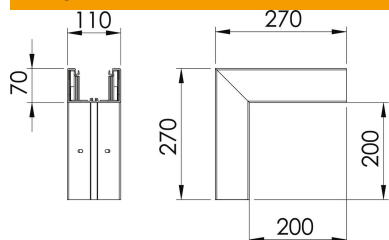

## Pamatdati

Preces numurs	6274311
Tips	GK-A70110CW
Apzīmējums 1	Ārējais stūris
Ražotājs	OBO
Izmērs	70x110mm
Krāsa	krēmbalta; RAL 9001
Materiāls	Polivinilhlorīds
Mazākā VK vienība	1
Daudzuma mērvienība	Gabals
Svars	116 kg
Svara vienība	kg/100 gab.

## Izmēri

Garums	270 mm
Platums	110 mm
Augstums	70 mm

## Tehniskie dati

Vāku skaits	1
Izpildījums	Apakšējā daļa
Nesatur halogēnus	nē
Kabeļu skava	nē
Kanāla savienotājs	nē
Augšējo daļu montāžas veids	iekšpusē
Grīdā izveidotas atveres montāžas vajadzībām	jā
Augšējās daļas platums	76,5 mm
Augšējās daļas platums 2	0 mm
Augšējās daļas platums 3	0 mm
Aizsardzības veids	IP30
Aizsargplēve	jā
Aizsardzības pakāpes IK kods	IK08
simetrisks	jā
Izmantošanas temperatūras diapazons maks.	60 °C
Izmantošanas temperatūras diapazons min.	-15 °C
Leņķa diapazons maks.	90 mm
Leņķa diapazons min.	90 mm