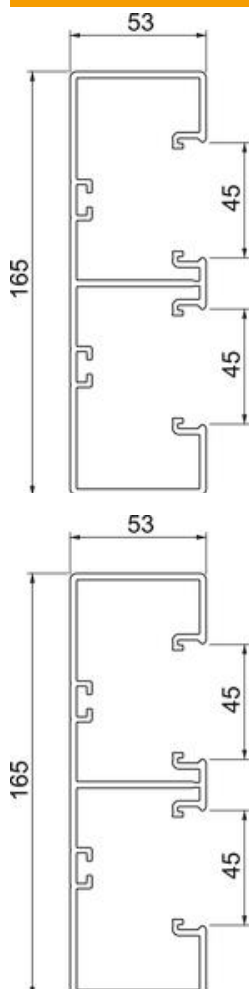

# Tehnisko datu lapa

Ierīču montāžas kanāls Rapid 45-2, kanāla platums 165,  
kanāla augstums 53  
Preces numurs: 6113402

Kanāla augšējā un apakšējā daļa ar perforētu pamatni montāžai tieši pie sienas.

**PVC** Polivinilhlorīds

## Pamatdati

Preces numurs	6113402
Tips	GK-53165LGR
Apzīmējums 1	Ierīču instalācijas kanāls
Apzīmējums 2	Rapid 45-2 2, divrindu
Ražotājs	OBO
Izmērs	53x165x2000
Krāsa	gaiši pelēks; RAL 7035
Materiāls	Polivinilhlorīds
Mazākā VK vienība	2
Daudzuma mērvienība	Metrs
Svars	216,25 kg
Svara vienība	kg/100 m

# Tehnisko datu lapa

Ierīču montāžas kanāls Rapid 45-2, kanāla platums 165,  
kanāla augstums 53

Preces numurs: 6113402

## Izmēri

Garums	2 000 mm
Platums	165 mm
Augstums	53 mm