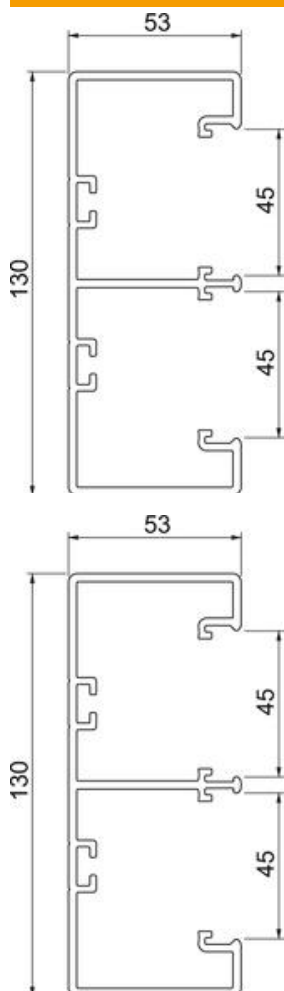

Tehnisko datu lapa

Ierīču montāžas kanāls Rapid 45-2, kanāla platums 130,
kanāla augstums 53
Preces numurs: 6113202

Kanāla augšējā un apakšējā daļa ar perforētu pamatni montāžai tieši pie sienas.

PVC Polivinilhlorīds

Pamatdati

Preces numurs	6113202
Tips	GK-53130LGR
Apzīmējums 1	Ierīču instalācijas kanāls
Apzīmējums 2	Rapid 45-2 2
Ražotājs	OBO
Izmērs	53x130x2000
Krāsa	gaiši pelēks; RAL 7035
Materiāls	Polivinilhlorīds
Mazākā VK vienība	2
Daudzuma mērvienība	Metrs
Svars	174 kg
Svara vienība	kg/100 m

Tehnisko datu lapa

Ierīču montāžas kanāls Rapid 45-2, kanāla platums 130,
kanāla augstums 53

Preces numurs: 6113202

Izmēri

Garums	2 000 mm
Platums	130 mm
Augstums	53 mm

Tehnisko datu lapa

Ierīču montāžas kanāls Rapid 45-2, kanāla platums 130,
kanāla augstums 53
Preces numurs: 6113202

Tehniskie dati

Vāku skaits	2
Iespaužamo starpsienu skaits	2
Aizmugurējās sienas modelis (iekšpuse)	caurejošs C profils
Montāžas forma, taisnstūra	jā
Perforēta pamatne	ar perforētu pamatni
Nesatur halogēnus	nē
Kabeļu skava	nē
Kanāla savienotājs	nē
Augšējo daļu montāžas veids	iekšpusē
Grīdā izveidotas atveres montāžas vajadzībām	jā
Derīgais šķēsgriezums	5400 mm ²
Augšējā daļa pievienota komplektam	jā
Augšējās daļas platums	45 mm
Augšējās daļas platums 2	45 mm
Augšējās daļas platums 3	0 mm
Aizsardzības veids	IP40
Aizsargplēve	jā
Aizsardzības pakāpes IK kods	IK08
simetrisks	jā
Izmantošanas temperatūras diapazons maks.	60 °C
Izmantošanas temperatūras diapazons min.	-15 °C