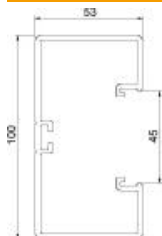

Tehnisko datu lapa

Ierīču montāžas kanāls Rapid 45-2, kanāla platums 100,
kanāla augstums 53
Preces numurs: 6113000

Kanāla augšējā un apakšējā daļa ar perforētu pamatni montāžai tieši pie sienas.

PVC Polivinilhlorīds

Pamatdati

Preces numurs	6113000
Tips	GK-53100RW
Apzīmējums 1	Ierīču instalācijas kanāls
Apzīmējums 2	Rapid 45-2 1
Ražotājs	OBO
Izmērs	53x100x2000
Krāsa	dzidri balts; RAL 9010
Materiāls	Polivinilhlorīds
Mazākā VK vienība	2
Daudzuma mērvienība	Metrs
Svars	130,3 kg
Svara vienība	kg/100 m

Tehnisko datu lapa

Ierīču montāžas kanāls Rapid 45-2, kanāla platums 100,
kanāla augstums 53
Preces numurs: 6113000

Izmēri

Garums	2 000 mm
Platums	100 mm
Augstums	53 mm

Tehniskie dati

Vāku skaits	1
Iesprauzamo starpsienu skaits	1
Aizmugurējās sienas modelis (iekšpuse)	caurejošs C profils
Montāžas forma, taisnstūra	jā
Perforēta pamatne	ar perforētu pamatni
Nesatur halogēnus	nē
Kabeļu skava	nē
Kanāla savienotājs	nē
Augšējo daļu montāžas veids	iekšpusē
Grīdā izveidotas atveres montāžas vajadzībām	jā
Derīgais šķēsgriezums	4400 mm ²
Augšējā daļa pievienota komplektam	jā
Augšējās daļas platums	45 mm
Augšējās daļas platums 2	0 mm
Augšējās daļas platums 3	0 mm
Aizsardzības veids	IP40
Aizsargplēve	jā
Aizsardzības pakāpes IK kods	IK08
simetrisks	jā
Izmantošanas temperatūras diapazons maks.	60 °C
Izmantošanas temperatūras diapazons min.	-15 °C