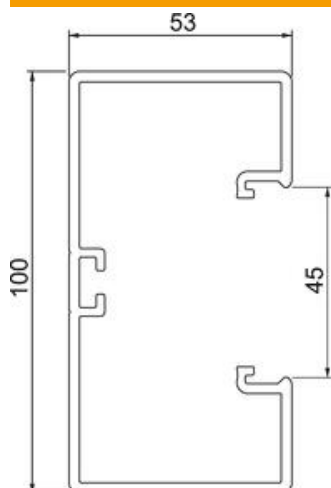

Tehnisko datu lapa

Ierīču montāžas kanāls Rapid 45-2, kanāla platums 100,
kanāla augstums 53
Preces numurs: 6113002

Kanāla augšējā un apakšējā daļa ar perforētu pamatni montāžai tieši pie sienas.

PVC Polivinilhlorīds

Pamatdati

Preces numurs	6113002
Tips	GK-53100LGR
Apzīmējums 1	Ierīču instalācijas kanāls
Apzīmējums 2	Rapid 45-2 1
Ražotājs	OBO
Izmērs	53x100x2000
Krāsa	gaiši pelēks; RAL 7035
Materiāls	Polivinilhlorīds
Mazākā VK vienība	2
Daudzuma mērvienība	Metrs
Svars	130,3 kg
Svara vienība	kg/100 m

Tehnisko datu lapa

Ierīču montāžas kanāls Rapid 45-2, kanāla platums 100,
kanāla augstums 53

Preces numurs: 6113002

Izmēri

Garums	2 000 mm
Platums	100 mm
Augstums	53 mm

Tehnisko datu lapa

Ierīču montāžas kanāls Rapid 45-2, kanāla platums 100,
kanāla augstums 53
Preces numurs: 6113002

Tehniskie dati

Vāku skaits	1
Iespaužamo starpsienu skaits	1
Aizmugurējās sienas modelis (iekšpuse)	caurejošs C profils
Montāžas forma, taisnstūra	jā
Perforēta pamatne	ar perforētu pamatni
Nesatur halogēnus	nē
Kabeļu skava	nē
Kanāla savienotājs	nē
Augšējo daļu montāžas veids	iekšpusē
Grīdā izveidotas atveres montāžas vajadzībām	jā
Derīgais šķēsgriezums	4400 mm ²
Augšējā daļa pievienota komplektam	jā
Augšējās daļas platums	45 mm
Augšējās daļas platums 2	0 mm
Augšējās daļas platums 3	0 mm
Aizsardzības veids	IP40
Aizsargplēve	jā
Aizsardzības pakāpes IK kods	IK08
simetrisks	jā
Izmantošanas temperatūras diapazons maks.	60 °C
Izmantošanas temperatūras diapazons min.	-15 °C