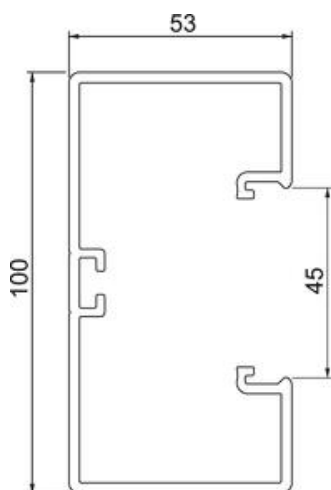

Tehnisko datu lapa

Ierīču montāžas kanāls Rapid 45-2, kanāla platums 100,
kanāla augstums 53
Preces numurs: 6113002

Kanāla augšējā un apakšējā daļa ar perforētu pamatni montāžai tieši pie sienas.

PVC Polivinilhlorīds

Pamatdati

Preces numurs	6113002
Tips	GK-53100LGR
Apzīmējums 1	Ierīču instalācijas kanāls
Apzīmējums 2	Rapid 45-2 1
Ražotājs	OBO
Izmērs	53x100x2000
Krāsa	gaiši pelēks; RAL 7035
Materiāls	Polivinilhlorīds
Mazākā VK vienība	2
Daudzuma mērvienība	Metrs
Svars	130,3 kg
Svara vienība	kg/100 m

Tehnisko datu lapa

Ierīču montāžas kanāls Rapid 45-2, kanāla platums 100,
kanāla augstums 53

Preces numurs: 6113002

Izmēri

Garums	2 000 mm
Platums	100 mm
Augstums	53 mm

Tehnisko datu lapa

Ierīču montāžas kanāls Rapid 45-2, kanāla platums 100,
kanāla augstums 53
Preces numurs: 6113002

Tehniskie dati

Vāku skaits	1
Iespaužamo starpsienu skaits	1
Aizmugurējās sienas modelis (iekšpuse)	caurejošs C profils
Montāžas forma, taisnstūra	jā
Perforēta pamatne	ar perforētu pamatni
Nesatur halogēnus	nē
Kabeļu skava	nē
Kanāla savienotājs	nē
Augšējo daļu montāžas veids	iekšpusē
Grīdā izveidotas atveres montāžas vajadzībām	jā
Derīgais šķēsgriezums	4400 mm ²
Augšējā daļa pievienota komplektam	jā
Augšējās daļas platums	45 mm
Augšējās daļas platums 2	0 mm
Augšējās daļas platums 3	0 mm
Aizsardzības veids	IP40
Aizsargplēve	jā
Aizsardzības pakāpes IK kods	IK08
simetrisks	jā
Izmantošanas temperatūras diapazons maks.	60 °C
Izmantošanas temperatūras diapazons min.	-15 °C