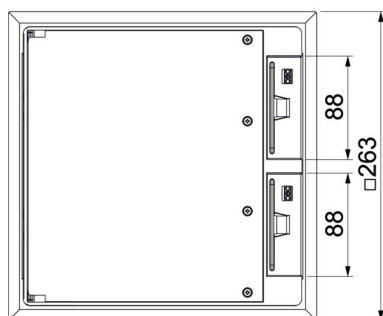

Datu moduļu montāža notiek ar ne vairāk kā diviem papildpiederumiem — montāžas plāksnēm MPMT45.

Ierīču montāžas kārbā ir aprīkota ar universālo stiprinājuma leņķi.

PA Poliamīds

Pamatdati

Preces numurs	7405039
Tips	GES9 55U V 9011
Apzīmējums 1	Zemgrīdas lūka
Apzīmējums 2	montāžai betonējamā pamatnē
Ražotājs	OBO
Izmērs	263x263x59
Krāsa	grafītmelns; RAL 9011
Materiāls	Poliamīds
Mazākā VK vienība	1
Daudzuma mērvienība	Gabals
Svars	206,7 kg
Svara vienība	kg/100 gab.

Tehnisko datu lapa

Kvadrātveida ierīču montāžas modulis grīdas pamatnes
augstumam 55mm

Preces numurs: 7405039

Izmēri

Garums	263 mm
Platums	263 mm
Augstums	59 mm
Izmērs H	55 mm

Tehniskie dati

Iebūvējamo ierīču skaits	8
Izpildījums	kvadrātisks
Kabeļu izvada izpildījums	Pagriežams kabeļa izvads
Grīdas seguma aizsardzības rāmis	jā
Grīdas kopšana	sauss
Iespējams iemontēt blīvi	nē
Grīdas līmeņa augstums min.	55 mm
Grīdas augstums min.	58 mm
Piemērots dubulto grīdu montāžai	jā
Piemērots aizvērtam zemgrīdas kanālam vienā līmenī ar grīdas segumu	jā
Piemērots zemgrīdas kanālam, ko pārklāj grīdas segums	jā
Piemērots iebūvēšanai dobās grīdās	jā
Piemērots mitrajai kopšanai	nē
Piemērots zemgrīdas kanālam	jā
Iekārtas stiprinājums ierīču kārbu nostiprināšanai	nē
Ārējā izmēra garums	263 mm
Iebūvēšanas izmēra garums	242 mm
Ar izgriezumumu grīdas segumam	nē
Nominālais lielums ierīču iebūvēšanas vienībai	9
Rāmja modelis	Paklāja aizsargrāmis
Lielas slodzes versija	nē
Vertikālā slodze, liels laukums	līdz 5 000 N
Vertikālā slodze, mazs laukums	līdz 3 000 N
Atvēršanas mehānisms	Roktura skava
Grīdas seguma biezums	5 mm