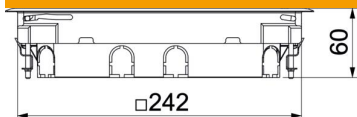

Datu moduļu montāža notiek ar ne vairāk kā diviem papildpiederumiem — montāžas plāksnēm MPMT45.

Ierīču montāžas kārbā ir aprīkota ar universālo stiprinājuma leņķi.

PA Poliamīds

Pamatdati

Preces numurs	7405039
Tips	GES9 55U V 9011
Apzīmējums 1	Zemgrīdas lūka
Apzīmējums 2	montāžai betonējamā pamatnē
Ražotājs	OBO
Izmērs	263x263x59
Krāsa	grafītmelns; RAL 9011
Materiāls	Poliamīds
Mazākā VK vienība	1
Daudzuma mērvienība	Gabals
Svars	206,7 kg
Svara vienība	kg/100 gab.

Tehnisko datu lapa

Kvadrātveida ierīču montāžas modulis grīdas pamatnes
augstumam 55mm

Preces numurs: 7405039

Izmēri

Garums	263 mm
Platums	263 mm
Augstums	59 mm
Izmērs H	55 mm

Tehniskie dati

Iebūvējamo ierīču skaits	8
Izpildījums	kvadrātisks
Kabeļu izvada izpildījums	Pagriežams kabeļa izvads
Grīdas seguma aizsardzības rāmis	jā
Grīdas kopšana	sauss
Iespējams iemontēt blīvi	nē
Grīdas līmeņa augstums min.	55 mm
Grīdas augstums min.	58 mm
Piemērots dubulto grīdu montāžai	jā
Piemērots aizvērtam zemgrīdas kanālam vienā līmenī ar grīdas segumu	jā
Piemērots zemgrīdas kanālam, ko pārklāj grīdas segums	jā
Piemērots iebūvēšanai dobās grīdās	jā
Piemērots mitrajai kopšanai	nē
Piemērots zemgrīdas kanālam	jā
Iekārtas stiprinājums ierīču kārbu nostiprināšanai	nē
Ārējā izmēra garums	263 mm
Iebūvēšanas izmēra garums	242 mm
Ar izgriezumumu grīdas segumam	nē
Nominālais lielums ierīču iebūvēšanas vienībai	9
Rāmja modelis	Paklāja aizsargrāmis
Lielas slodzes versija	nē
Vertikālā slodze, liels laukums	līdz 5 000 N
Vertikālā slodze, mazs laukums	līdz 3 000 N
Atvēršanas mehānisms	Roktura skava
Grīdas seguma biezums	5 mm