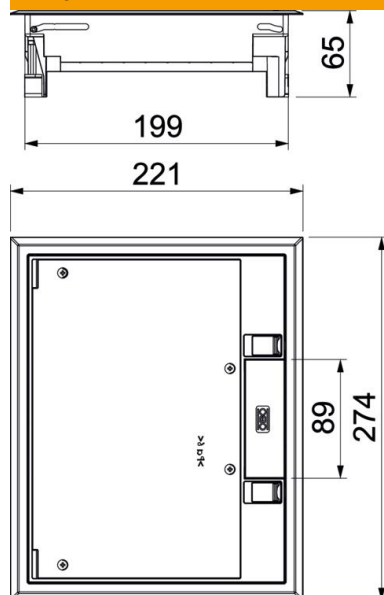

Vākā izveidots 5 mm izgriezums grīdas segumam, pēc vajadzības arī noregulējams uz 3, 8 vai 10 mm.

Var izmantot līdz 6 instalācijas ierīču iebūvei ar 50. sērijas galveno plati.

Ierīču montāžas kārbā ar fiksējamu aizbīdni, 3 sekcijas, montāžas balsta MT6 iebūvēšanai. Var uzstādīt 3 APMT2 tipa noseplāksnes.

Vāciņā izveidots 5 mm izgriezums grīdas segumam, pēc vajadzības arī noregulējams uz 3, 8 vai 10 mm.

PA Poliamīds

Pamatdati

Preces numurs	7405322
Tips	GES6-2U10T 9011
Apzīmējums 1	Zemgrīdas lūka
Apzīmējums 2	universālai montāžai
Ražotājs	OBO
Izmērs	274x221x66
Krāsa	grafītmelns; RAL 9011
Materiāls	Poliamīds
Mazākā VK vienība	1
Daudzuma mērvienība	Gabals
Svars	138 kg
Svara vienība	kg/100 gab.

Tehnisko datu lapa

Ierīču montāžas modulis GES6 ar fiksējamu aizbīdni

Preces numurs: 7405322

Izmēri

Garums	221 mm
Platums	274 mm
Augstums	65 mm

Tehniskie dati

Iebūvējamo ierīču skaits	9
Ierīču kārbu skaits	3
Izpildījums	taisnstūra
Kabeļu izvada izpildījums	Pagriezams kabeļa izvads
Grīdas seguma aizsardzības rāmis	jā
Grīdas kopšana	sauss
Iespējams iemontēt blīvi	nē
Grīdas līmeņa augstums min.	73 mm
Grīdas augstums min.	73 mm
Piemērots dubulto grīdu montāžai	jā
Piemērots iebūvēšanai dobās grīdās	jā
Piemērots mitrajai kopšanai	nē
Piemērots zemgrīdas kārbai	250/350
Piemērots zemgrīdas kanālam	jā
Iekārtas stiprinājums ierīču kārbu nostiprināšanai	jā
Ārējā izmēra garums	221 mm
Iebūvēšanas izmēra garums	201 mm
Ar izgriezumu grīdas segumam	jā
Nominālais lielums ierīču iebūvēšanas vienībai	6
Rāmja modelis	Paklāja aizsargrāmis
Aizsardzības veids (IP) izmantošanas stāvoklī	IP20
Aizsardzības veids (IP) neizmantotā stāvoklī	IP40
Aizsardzības pakāpes IK kods	IK08