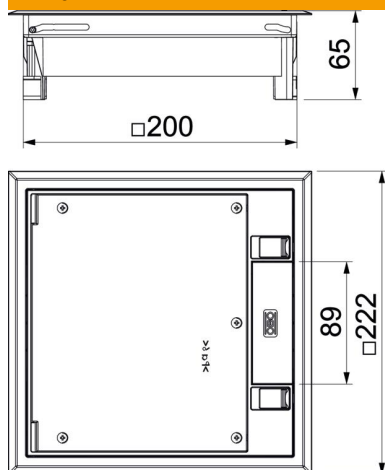

### Pamatdati

Preces numurs	7405146
Apzīmējums 1	Zemgrīdas lūka
Apzīmējums 2	universālai montāžai
Ražotājs	OBO
Izmērs	222x222x65
Krāsa	graftmelns; RAL 9011
Materiāls	Poliamīds
Mazākā VK vienība	1
Daudzuma mērvienība	Gabals
Svars	124 kg
Svara vienība	kg/100 gab.

### Izmēri

Garums	222 mm
Platums	222 mm
Augstums	65 mm