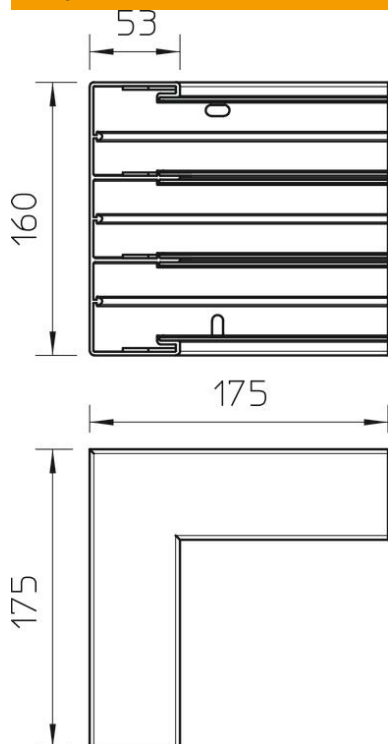

Tehnisko datu lapa

Iekšējā stūra profils, ierīču montāžas kanālam Rapid 45-2,
tips GK-53160

Preces numurs: 6116203

Fiksēts 90° iekšējais stūris trīsseciju ierīču montāžas kanālu Rapid 45 virziena maiņai.
Modul 45 ierīces var vienkārši iespraust.

PVC Polivinilhlorīds

Pamatdati

Preces numurs	6116203
Tips	GEK-KIS53160-3
Apzīmējums 1	Iekšējais stūris
Apzīmējums 2	stabilis, neregulējams
Ražotājs	OBO
Izmērs	53x160mm
Krāsa	dzidri balts; RAL 9010
Materiāls	Polivinilhlorīds
Mazākā VK vienība	1
Daudzuma mērvienība	Gabals
Svars	48,1 kg
Svara vienība	kg/100 gab.

Tehnisko datu lapa

Iekšējā stūra profils, ierīču montāžas kanālam Rapid 45-2,
tips GK-53160

Preces numurs: 6116203

Izmēri

Garums	175 mm
Platums	160 mm
Augstums	53 mm

Tehniskie dati

Vāku skaits	3
Izpildījums	Apakšējā daļa
Forma	Simetrisks
Nesatur halogēnus	nē
Kabeļu skava	nē
Kanāla savienotājs	nē
Augšējo daļu montāžas veids	iekšpusē
Grīdā izveidotas atveres montāžas vajadzībām	jā
Augšējās daļas platums 2	45 mm
Augšējās daļas platums 3	45 mm
Aizsardzības veids	IP30
Aizsargplēve	nē
Aizsardzības pakāpes IK kods	IK08
Izmantošanas temperatūras diapazons maks.	60 °C
Izmantošanas temperatūras diapazons min.	-15 °C
Leņķa diapazons maks.	90 mm
Leņķa diapazons min.	90 mm