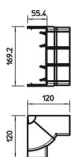

Tehnisko datu lapa

Iekšējā stūra profils, ierīču montāžas kanālam Rapid 45-2,
tips GK-53160

Preces numurs: 6116201

Iekšējais stūris ierīču montāžas kanālu Rapid 45 virziena maiņai. Fasondetaļas var ieregulēt 80 - 103° diapazonā.

PVC Polivinilhlorīds

Pamatdati

Preces numurs	6116201
Tips	GEK-KI53160-3
Apzīmējums 1	Iekšējais stūris
Apzīmējums 2	regulējams
Ražotājs	OBO
Izmērs	53x160
Krāsa	dzidri balts; RAL 9010
Materiāls	Polivinilhlorīds
Mazākā VK vienība	2
Daudzuma mērvienība	Gabals
Svars	13,8 kg
Svara vienība	kg/100 gab.

Tehnisko datu lapa

Iekšējā stūra profils, ierīču montāžas kanālam Rapid 45-2,
tips GK-53160

Preces numurs: 6116201

Izmēri

Garums	120 mm
Platums	169,2 mm
Augstums	55,4 mm

Tehniskie dati

Vāku skaits	1
Izpildījums	Apvalka detaļa
Forma	Universāls
Nesatur halogēnus	nē
Kabeļu skava	nē
Kanāla savienotājs	nē
Augšējo daļu montāžas veids	iekšpusē
Grīdā izveidotas atveres montāžas vajadzībām	nē
Augšējās daļas platums 2	45 mm
Augšējās daļas platums 3	45 mm
Aizsardzības veids	IP30
Aizsargplēve	nē
Aizsardzības pakāpes IK kods	IK08
Izmantošanas temperatūras diapazons maks.	60 °C
Izmantošanas temperatūras diapazons min.	-15 °C
Leņķa diapazons maks.	103 mm
Leņķa diapazons min.	80 mm