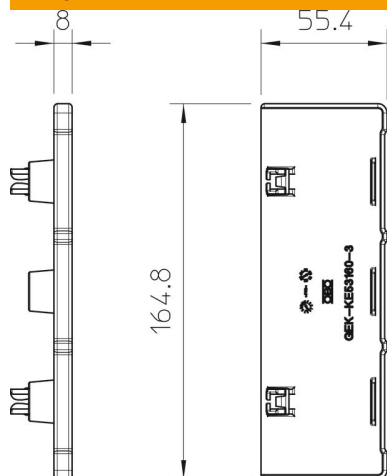

Tehnisko datu lapa

Gala elements ierīču montāžas kanālam, Rapid 45-2, tips GK-53160

Preces numurs: 6116403

Gala elements ierīču montāžas kanālu Rapid 45 GEK-K53160-3 aizvēršanai. Gala elementus uzsprauž un tur uz pamatnes izciļņa.

PVC Polivinilhlorīds

Pamatdati

Preces numurs	6116403
Tips	GEK-KE53160-3
Apzīmējums 1	Gala aizsēgs
Apzīmējums 2	priekš GEK-K53160-3, 3-daļ.
Ražotājs	OBO
Izmērs	53x160mm
Krāsa	dzidri balts; RAL 9010
Materiāls	Polivinilhlorīds
Mazākā VK vienība	8
Daudzuma mērvienība	Gabals
Svars	3,687 kg
Svara vienība	kg/100 gab.

Tehnisko datu lapa

Gala elements ierīču montāžas kanālam, Rapid 45-2, tips GK-53160

Preces numurs: 6116403

Izmēri

Garums	8 mm
Platums	164,8 mm
Augstums	55,4 mm
Izmērs a	164 mm
Izmērs b	55,4 mm
Izmērs H	160 mm

Tehniskie dati

Izpildījums	Simetrisks
Stiprinājuma veids	uzstiprināms
paredzēts kanāla augstumam	53 mm
Piemērots	pa kreisi/pa labi
Nesatur halogēnus	nē
Griezuma vietas aizsegšana	jā
Aizsardzības veids	IP30
Aizsargplēve	nē
Aizsardzības pakāpes IK kods	IK08
Izmantošanas temperatūras diapazons maks.	60 °C
Izmantošanas temperatūras diapazons min.	-15 °C