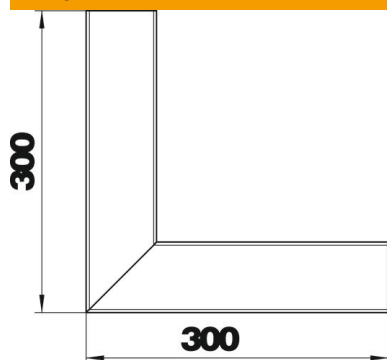

Tehnisko datu lapa

Iekšējais stūris, simetrisks, ierīču montāžas kanālam Rapid 80, tips GA-S70110
Preces numurs: 6279240

Iekšējais stūra profils Rapid 80 GA ierīču montāžas kanālu virziena maiņai, alumīnija.
Fasondetaļu redzamās virsmas ir laminētas.

Alu Alumīnijs

Pamatdati

Preces numurs	6279240
Tips	GA-SI70110RW
Apzīmējums 1	Iekšējais stūris
Apzīmējums 2	simetrisks
Ražotājs	OBO
Izmērs	70x110x300
Krāsa	dzidri balts; RAL 9010
Materiāls	Alumīnijs
Mazākā VK vienība	1
Daudzuma mērvienība	Gabals
Svars	137,4 kg
Svara vienība	kg/100 gab.

Tehnisko datu lapa

Iekšējais stūris, simetrisks, ierīču montāžas kanālam Rapid
80, tips GA-S70110
Preces numurs: 6279240

Izmēri

Garums	300 mm
Platums	110 mm
Augstums	70 mm

Tehniskie dati

Vāku skaits	1
Izpildījums	Apakšējā daļa
Forma	Simetrisks
Nesatur halogēnus	jā
Kabeļu skava	nē
Kanāla savienotājs	nē
Augšējo daļu montāžas veids	iekšpusē
Grīdā izveidotas atveres montāžas vajadzībām	nē
Augšējās daļas platums	76,5 mm
Aizsardzības veids	IP30
Aizsargplēve	jā
Aizsardzības pakāpes IK kods	IK10
Izmantošanas temperatūras diapazons maks.	60 °C
Izmantošanas temperatūras diapazons min.	-25 °C
Leņķa diapazons min.	90 mm