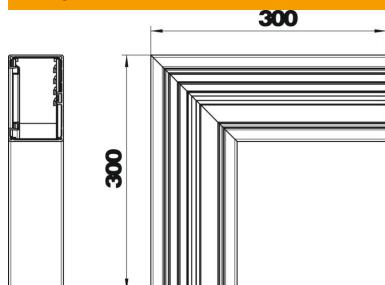

## Pamatdati

Preces numurs	6279220
Tips	GA-SF70110RW
Apzīmējums 1	Plakanš stūris
Apzīmējums 2	simetrisks
Ražotājs	OBO
Izmērs	70x110x300
Krāsa	dzidri balts; RAL 9010
Materiāls	Alumīnijs
Mazākā VK vienība	1
Daudzuma mērvienība	Gabals
Svars	126,6 kg
Svara vienība	kg/100 gab.

# Tehnisko datu lapa

Plakans lenča profils, simetrisks, ierīču montāžas kanālam

Rapid 80, tips GA-S70110

Preces numurs: 6279220

## Izmēri

Garums	300 mm
Platums	110 mm
Augstums	70 mm

## Tehniskie dati

Vāku skaits	1
Izpidījums	Apakšējā daļa
paredzēts kanāla platumam	110 mm
paredzēts kanāla augstumam	70 mm
Nesatur halogēnus	jā
Kabeļu skava	nē
Kanāla savienotājs	nē
Augšējo daļu montāžas veids	iekšpusē
Grīdā izveidotas atveres montāžas vajadzībām	nē
Augšējās daļas platums	76,5 mm
Virziena maiņa	vertikāli augšupvērsti/lejupvērsti
Aizsardzības veids	IP30
Aizsargplēve	jā
Aizsardzības pakāpes IK kods	IK10
simetrisks	jā
Izmantošanas temperatūras diapazons maks.	60 °C
Izmantošanas temperatūras diapazons min.	-25 °C
Lenča diapazons min.	90 mm