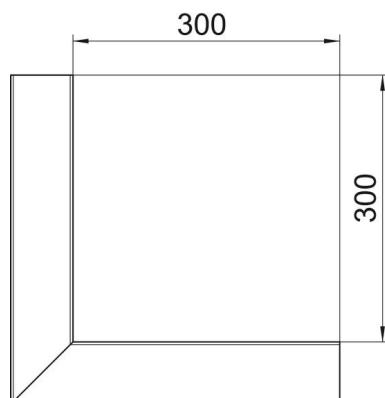

Tehnisko datu lapa

Ārējais stūris, simetrisks, ierīču montāžas kanālam Rapid 80, tips GA-S70110
Preces numurs: 6279210

Ārējais stūris Rapid 80 GA ierīču montāžas kanālu virziena maiņai, alumīnijs. Fasondetaļu redzamās virsmas ir laminētas. Augšējā daļa jāpasūta atsevišķi.

Alu Alumīnijs

Pamatdati

Preces numurs	6279210
Tips	GA-SA70110RW
Apzīmējums 1	Ārējais stūris
Apzīmējums 2	simetrisks
Ražotājs	OBO
Izmērs	70x110x300
Krāsa	dzidri balts; RAL 9010
Materiāls	Alumīnijs
Mazākā VK vienība	1
Daudzuma mērvienība	Gabals
Svars	159,4 kg
Svara vienība	kg/100 gab.

Tehnisko datu lapa

Ārējais stūris, simetrisks, ierīču montāžas kanālam Rapid
80, tips GA-S70110
Preces numurs: 6279210

Izmēri

Garums	300 mm
Platums	110 mm
Augstums	70 mm

Tehniskie dati

Vāku skaits	1
Izpildījums	Apakšējā daļa
paredzēts kanāla platumam	110 mm
paredzēts kanāla augstumam	70 mm
Nesatur halogēnus	jā
Kabeļu skava	nē
Kanāla savienotājs	nē
Augšējo daļu montāžas veids	iekšpusē
Grīdā izveidotas atveres montāžas vajadzībām	nē
Augšējās daļas platums	76,5 mm
Aizsardzības veids	IP30
Aizsargplēve	jā
Aizsardzības pakāpes IK kods	IK10
simetrisks	jā
Izmantošanas temperatūras diapazons maks.	60 °C
Izmantošanas temperatūras diapazons min.	-25 °C
Leņķa diapazons min.	90 mm