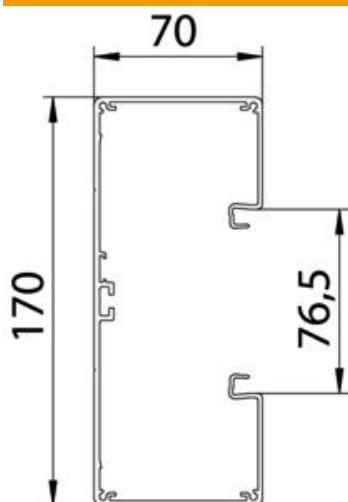

Tehnisko datu lapa

Ierīču montāžas kanāls Rapid 80, kanāla platums 170,
kanāla augstums 70, simetrisks
Preces numurs: 6279100

Ierīču montāžas kanāls bez perforētās pamatnes montāžai tieši pie sienas vai pie konsolēm. Līdz pat 6000 mm pagarinātas kanāla apakšējās un augšējās daļas, iespējams pasūtīt arī citas RAL krāsas. Ierīču montāžas kanālu redzamās virsmas ir laminētas. Augšējā daļa jāpasūta atsevišķi. Mēs iesakām izmantot kanāla skavas.

Alu Alumīnijs

Pamatdati

Preces numurs	6279100
Tips	GA-S70170RW
Apzīmējums 1	Instalācijas kabeļu kanāls
Apzīmējums 2	simetrisks
Ražotājs	OBO
Izmērs	70x170x2000
Krāsa	dzidri balts; RAL 9010
Materiāls	Alumīnijs
Mazākā VK vienība	2
Daudzuma mērvienība	Metrs
Svars	262,9 kg
Svara vienība	kg/100 m

Tehnisko datu lapa

Ierīču montāžas kanāls Rapid 80, kanāla platums 170,
kanāla augstums 70, simetrisks
Preces numurs: 6279100

Izmēri

Garums	2 000 mm
Platums	170 mm
Augstums	70 mm

Tehniskie dati

Vāku skaits	1
Iespaužamo starpsienu skaits	1
Aizmugurējās sienas modelis (iekšpuse)	caurejošs C profils
Montāžas forma, taisnstūra	jā
Perforēta pamatne	bez perforētās pamatnes
Nesatur halogēnus	jā
Kabeļu skava	nē
Kanāla savienotājs	nē
Augšējo daļu montāžas veids	iekšpusē
Grīdā izveidotas atveres montāžas vajadzībām	nē
Derīgais šķēsgriezums	8620 mm ²
Augšējā daļa pievienota komplektam	nē
Augšējās daļas platums	76,5 mm
Aizsardzības veids	IP30
Aizsargplēve	jā
Aizsardzības pakāpes IK kods	IK10
simetrisks	jā
Izmantošanas temperatūras diapazons maks.	60 °C
Izmantošanas temperatūras diapazons min.	-25 °C