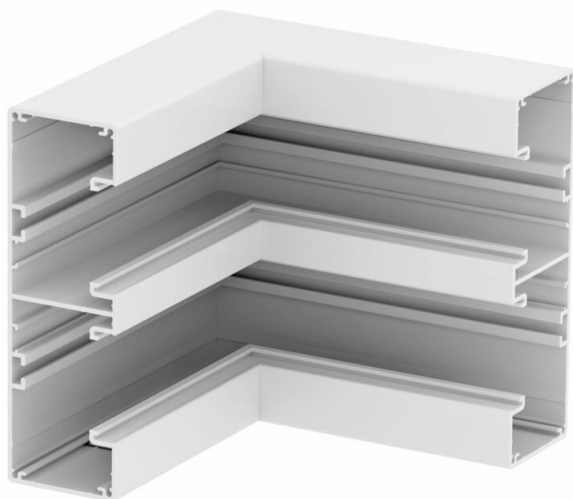

Tehnisko datu lapa

Iekšējā stūra profils, ierīču montāžas kanālam Rapid 45-2,
tips GA-53165

Preces numurs: 6112620

Iekšējais stūris 90°, no alumīnija, ierīču montāžas kanālu Rapid 45-2 GA... virziena maiņai. .

Norādījums:

Iespējamais materiāla un izsmidzināšanas metodes dēļ radušās anodētu alumīnija ierīču montāžas kanālu un fasondetaļu krāsas atšķirības novērst nav iespējams (atb. DIN 17 611). Iebūvējamās ierīces ar izmēru 45 mm var vienkārši iespraust. Izmantojot no PC/ABS izgatavotas vāku fasondetaļas, krāsas tonis var atšķirties, jo materiāli ir dažādi.

Alu Alumīnijs

Pamatdati

Preces numurs	6112620
Tips	GA-IS53165RW
Apzīmējums 1	Iekšējais stūris
Apzīmējums 2	ALU Stabils, neregulējams
Ražotājs	OBO
Izmērs	53x165x175
Krāsa	dzidri balts; RAL 9010
Materiāls	Alumīnijs
Mazākā VK vienība	1
Daudzuma mērvienība	Gabals
Svars	100,1 kg
Svara vienība	kg/100 gab.

Tehnisko datu lapa

Iekšējā stūra profils, ierīču montāžas kanālam Rapid 45-2,
tips GA-53165

Preces numurs: 6112620

Izmēri

Garums	175 mm
Platums	165 mm
Augstums	53 mm

Tehniskie dati

Vāku skaits	2
Izpildījums	Apakšējā daļa
Forma	Simetrisks
Nesatur halogēnus	jā
Kabeļu skava	nē
Kanāla savienotājs	nē
Augšējo daļu montāžas veids	iekšpusē
Grīdā izveidotas atveres montāžas vajadzībām	nē
Augšējās daļas platums	45 mm
Augšējās daļas platums 2	45 mm
Aizsardzības veids	IP30
Aizsargplēve	jā
Aizsardzības pakāpes IK kods	IK10
Izmantošanas temperatūras diapazons maks.	60 °C
Izmantošanas temperatūras diapazons min.	-15 °C
Leņķa diapazons min.	90 mm