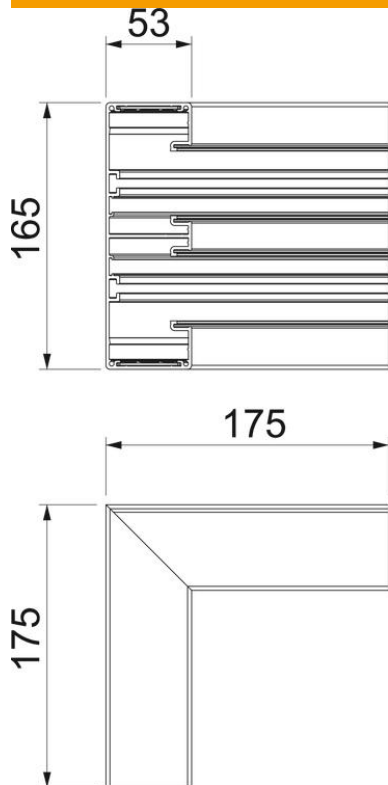

Tehnisko datu lapa

Iekšējā stūra profils, ierīču montāžas kanālam Rapid 45-2,
tips GA-53165

Preces numurs: 6112620

Iekšējais stūris 90°, no alumīnija, ierīču montāžas kanālu Rapid 45-2 GA... virziena maiņai. .

Norādījums:

Iespējamais materiāla un izsmidzināšanas metodes dēļ radušās anodētu alumīnija ierīču montāžas kanālu un fasondetaļu krāsas atšķirības novērst nav iespējams (atb. DIN 17 611). Iebūvējamās ierīces ar izmēru 45 mm var vienkārši iespraust. Izmantojot no PC/ABS izgatavotas vāku fasondetaļas, krāsas tonis var atšķirties, jo materiāli ir dažādi.

Alu Alumīnijs

Pamatdati

Preces numurs	6112620
Tips	GA-IS53165RW
Apzīmējums 1	Iekšējais stūris
Apzīmējums 2	ALU Stabils, neregulējams
Ražotājs	OBO
Izmērs	53x165x175
Krāsa	dzidri balts; RAL 9010
Materiāls	Alumīnijs
Mazākā VK vienība	1
Daudzuma mērvienība	Gabals
Svars	100,1 kg
Svara vienība	kg/100 gab.

Tehnisko datu lapa

Iekšējā stūra profils, ierīču montāžas kanālam Rapid 45-2,
tips GA-53165

Preces numurs: 6112620

Izmēri

Garums	175 mm
Platums	165 mm
Augstums	53 mm

Tehniskie dati

Vāku skaits	2
Izpildījums	Apakšējā daļa
Forma	Simetrisks
Nesatur halogēnus	jā
Kabeļu skava	nē
Kanāla savienotājs	nē
Augšējo daļu montāžas veids	iekšpusē
Grīdā izveidotas atveres montāžas vajadzībām	nē
Augšējās daļas platums	45 mm
Augšējās daļas platums 2	45 mm
Aizsardzības veids	IP30
Aizsargplēve	jā
Aizsardzības pakāpes IK kods	IK10
Izmantošanas temperatūras diapazons maks.	60 °C
Izmantošanas temperatūras diapazons min.	-15 °C
Leņķa diapazons min.	90 mm