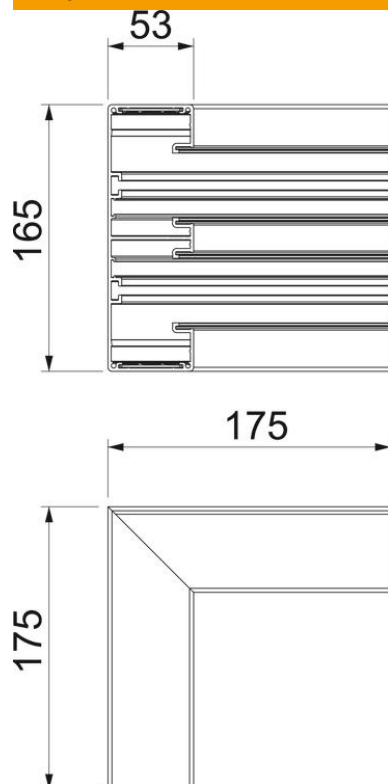

## Pamatdati

Preces numurs	6112623
Tips	GA-IS53165EL
Apzīmējums 1	Iekšējais stūris
Apzīmējums 2	ALU Stabils, neregulējams
Ražotājs	OBO
Izmērs	53x165x175
Materiāls	Alumīnijs
Virsmas	anodēta
Virsmas standarts	
Mazākā VK vienība	1
Daudzuma mērvienība	Gabals
Svars	100,1 kg
Svara vienība	kg/100 gab.

# Tehnisko datu lapa

Iekšējā stūra profils, ierīču montāžas kanālam Rapid 45-2,  
tips GA-53165

Preces numurs: 6112623

## Izmēri

Garums	175 mm
Platums	165 mm
Augstums	53 mm

## Tehniskie dati

Vāku skaits	2
Izpildījums	Apakšējā daļa
Forma	Simetrisks
Nesatur halogēnus	jā
Kabeļu skava	nē
Kanāla savienotājs	nē
Augšējo daļu montāžas veids	iekšpusē
Grīdā izveidotas atveres montāžas vajadzībām	nē
Augšējās daļas platums	45 mm
Augšējās daļas platums 2	45 mm
Aizsardzības veids	IP30
Aizsargplēve	jā
Aizsardzības pakāpes IK kods	IK10
Izmantošanas temperatūras diapazons maks.	60 °C
Izmantošanas temperatūras diapazons min.	-15 °C
Leņķa diapazons min.	90 mm