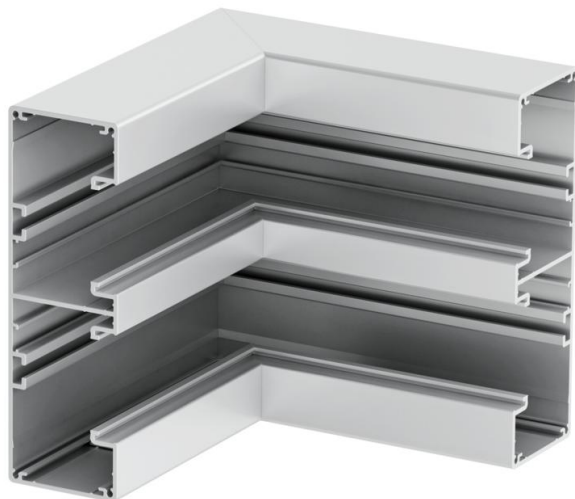

# Tehnisko datu lapa

Iekšējā stūra profils, ierīču montāžas kanālam Rapid 45-2,  
tips GA-53165

Preces numurs: 6112623

Iekšējais stūris 90°, no alumīnija, ierīču montāžas kanālu Rapid 45-2 GA... virziena maiņai. .

#### Norādījums:

Iespējamās materiāla un izsmidzināšanas metodes dēļ radušās anodētu alumīnija ierīču montāžas kanālu un fasondetaļu krāsas atšķirības novērst nav iespējams (atb. DIN 17 611). Iebūvējamās ierīces ar izmēru 45 mm var vienkārši iespraust. Izmantojot no PC/ABS izgatavotas vāku fasondetaļas, krāsas tonis var atšķirties, jo materiāli ir dažādi.

## Pamatdati

Preces numurs	6112623
Tips	GA-IS53165EL
Apzīmējums 1	Iekšējais stūris
Apzīmējums 2	ALU Stabils, neregulējams
Ražotājs	OBO
Izmērs	53x165x175
Materiāls	Alumīnijs
Virsmas	anodēta
Virsmas standarts	
Mazākā VK vienība	1
Daudzuma mērvienība	Gabals
Svars	100,1 kg
Svara vienība	kg/100 gab.

## Izmēri

Garums	175 mm
Platums	165 mm
Augstums	53 mm