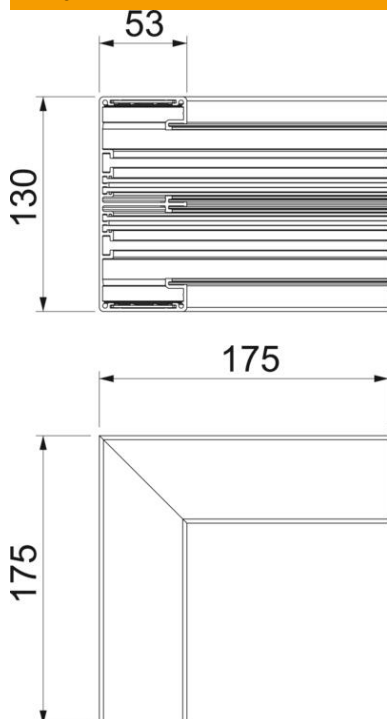

Tehnisko datu lapa

Iekšējā stūra profils, ierīču montāžas kanālam Rapid 45-2,
tips GA-53130

Preces numurs: 6112520

Iekšējais stūris 90°, no alumīnija, ierīču montāžas kanālu Rapid 45-2 GA... virzienam.

Norādījums:
Iespējamas materiāla un izsmidzināšanas metodes dēļ radušās anodētu alumīnija ierīču montāžas kanālu un fasondetaļu krāsas atšķirības novērst nav iespējams (atb. DIN 17 611). Iebūvējamās ierīces ar izmēru 45 mm var vienkārši iespraust. Izmantojot no PC/ABS izgatavotas vāku fasondetaļas, krāsas tonis var atšķirties, jo materiāli ir dažādi.

Alu Alumīnijs

Pamatdati

Preces numurs	6112520
Tips	GA-IS53130RW
Apzīmējums 1	Iekšējais stūris
Apzīmējums 2	ALU Stabils, neregulējams
Ražotājs	OBO
Izmērs	53x130x175
Krāsa	dzidri balts; RAL 9010
Materiāls	Alumīnijs
Mazākā VK vienība	1
Daudzuma mērvienība	Gabals
Svars	89,2 kg
Svara vienība	kg/100 gab.

Tehnisko datu lapa

Iekšējā stūra profils, ierīču montāžas kanālam Rapid 45-2,
tips GA-53130

Preces numurs: 6112520

Izmēri

Garums	175 mm
Platums	130 mm
Augstums	53 mm

Tehniskie dati

Vāku skaits	2
Izpildījums	Apakšējā daļa
Forma	Simetrisks
Nesatur halogēnus	jā
Kabeļu skava	nē
Kanāla savienotājs	nē
Augšējo daļu montāžas veids	iekšpusē
Grīdā izveidotas atveres montāžas vajadzībām	nē
Augšējās daļas platums	45 mm
Augšējās daļas platums 2	45 mm
Aizsardzības veids	IP30
Aizsargplēve	jā
Aizsardzības pakāpes IK kods	IK10
Izmantošanas temperatūras diapazons maks.	60 °C
Izmantošanas temperatūras diapazons min.	-15 °C
Leņķa diapazons min.	90 mm