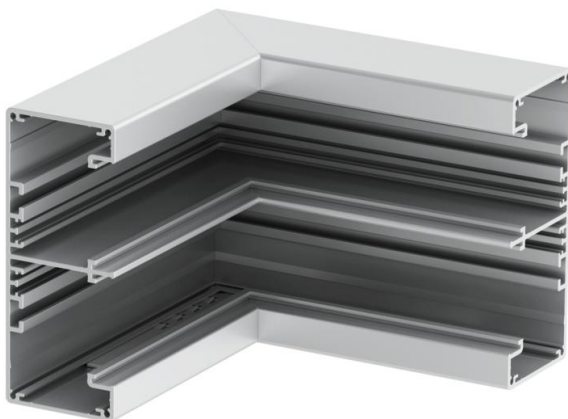

Tehnisko datu lapa

Iekšējā stūra profils, ierīču montāžas kanālam Rapid 45-2,
tips GA-53130

Preces numurs: 6112523

Iekšējais stūris 90°, no alumīnija, ierīču montāžas kanālu Rapid 45-2 GA... virziena maiņai. .

Norādījums:
Iespējamās materiāla un izsmidzināšanas metodes dēļ radušās anodētu alumīnija ierīču montāžas kanālu un fasondetaļu krāsas atšķirības novērst nav iespējams (atb. DIN 17 611). Iebūvējamās ierīces ar izmēru 45 mm var vienkārši iespraust. Izmantojot no PC/ABS izgatavotas vāku fasondetaļas, krāsas tonis var atšķirties, jo materiāli ir dažādi.

Alu Alumīnijs

EL anodēta

Pamatdati

Preces numurs	6112523
Tips	GA-IS53130EL
Apzīmējums 1	Iekšējais stūris
Apzīmējums 2	ALU Stabils, neregulējams
Ražotājs	OBO
Izmērs	53x130x175
Materiāls	Alumīnijs
Virsmas	anodēta
Virsmas standarts	
Mazākā VK vienība	1
Daudzuma mērvienība	Gabals
Svars	89,2 kg
Svara vienība	kg/100 gab.

Tehnisko datu lapa

Iekšējā stūra profils, ierīču montāžas kanālam Rapid 45-2,
tips GA-53130

Preces numurs: 6112523

Izmēri

Garums	175 mm
Platums	130 mm
Augstums	53 mm

Tehniskie dati

Vāku skaits	2
Izpildījums	Apakšējā daļa
Forma	Simetrisks
Nesatur halogēnus	jā
Kabeļu skava	nē
Kanāla savienotājs	nē
Augšējo daļu montāžas veids	iekšpusē
Grīdā izveidotas atveres montāžas vajadzībām	nē
Augšējās daļas platums	45 mm
Augšējās daļas platums 2	45 mm
Aizsardzības veids	IP30
Aizsargplēve	jā
Aizsardzības pakāpes IK kods	IK10
Izmantošanas temperatūras diapazons maks.	60 °C
Izmantošanas temperatūras diapazons min.	-15 °C
Leņķa diapazons min.	90 mm