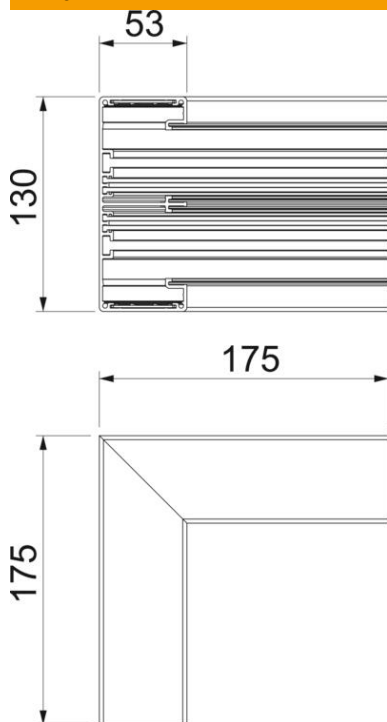

Tehnisko datu lapa

Iekšējā stūra profils, ierīču montāžas kanālam Rapid 45-2,
tips GA-53130

Preces numurs: 6112523

Iekšējais stūris 90°, no alumīnija, ierīču montāžas kanālu Rapid 45-2 GA... virziena maiņai. .

Norādījums:
Iespējamās materiāla un izsmidzināšanas metodes dēļ radušās anodētu alumīnija ierīču montāžas kanālu un fasondetaļu krāsas atšķirības novērst nav iespējams (atb. DIN 17 611). Iebūvējamās ierīces ar izmēru 45 mm var vienkārši iespraust. Izmantojot no PC/ABS izgatavotas vāku fasondetaļas, krāsas tonis var atšķirties, jo materiāli ir dažādi.

Alu Alumīnijs

EL anodēta

Pamatdati

Preces numurs	6112523
Tips	GA-IS53130EL
Apzīmējums 1	Iekšējais stūris
Apzīmējums 2	ALU Stabils, neregulējams
Ražotājs	OBO
Izmērs	53x130x175
Materiāls	Alumīnijs
Virsmas	anodēta
Virsmas standarts	
Mazākā VK vienība	1
Daudzuma mērvienība	Gabals
Svars	89,2 kg
Svara vienība	kg/100 gab.

Tehnisko datu lapa

Iekšējā stūra profils, ierīču montāžas kanālam Rapid 45-2,
tips GA-53130

Preces numurs: 6112523

Izmēri

Garums	175 mm
Platums	130 mm
Augstums	53 mm

Tehniskie dati

Vāku skaits	2
Izpildījums	Apakšējā daļa
Forma	Simetrisks
Nesatur halogēnus	jā
Kabeļu skava	nē
Kanāla savienotājs	nē
Augšējo daļu montāžas veids	iekšpusē
Grīdā izveidotas atveres montāžas vajadzībām	nē
Augšējās daļas platums	45 mm
Augšējās daļas platums 2	45 mm
Aizsardzības veids	IP30
Aizsargplēve	jā
Aizsardzības pakāpes IK kods	IK10
Izmantošanas temperatūras diapazons maks.	60 °C
Izmantošanas temperatūras diapazons min.	-15 °C
Leņķa diapazons min.	90 mm