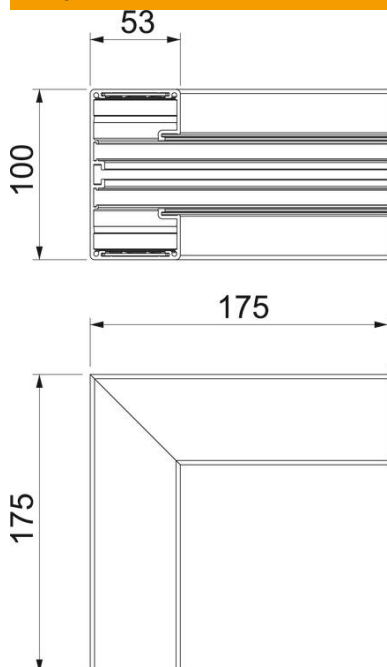

Tehnisko datu lapa

Iekšējā stūra profils, ierīču montāžas kanālam Rapid 45-2,
tips GA-53100

Preces numurs: 6112430

Iekšējais stūris 90°, no alumīnija, ierīču montāžas kanālu Rapid 45-2 GA... virzienam.

Norādījums:

Iespējamais materiāla un izsmidzināšanas metodes dēļ radušās anodētu alumīnija ierīču montāžas kanālu un fasondetaļu krāsas atšķirības novērst nav iespējams (atb. DIN 17 611). Iebūvējamās ierīces ar izmēru 45 mm var vienkārši iespraust. Izmantojot no PC/ABS izgatavotas vāku fasondetaļas, krāsas tonis var atšķirties, jo materiāli ir dažādi.

Alu Alumīnijs

Pamatdati

Preces numurs	6112430
Tips	GA-IS53100RW
Apzīmējums 1	Iekšējais stūris
Apzīmējums 2	ALU Stabils, neregulējams
Ražotājs	OBO
Izmērs	53x100x175
Krāsa	dzidri balts; RAL 9010
Materiāls	Alumīnijs
Mazākā VK vienība	1
Daudzuma mērvienība	Gabals
Svars	69,2 kg
Svara vienība	kg/100 gab.

Tehnisko datu lapa

Iekšējā stūra profils, ierīču montāžas kanālam Rapid 45-2,
tips GA-53100

Preces numurs: 6112430

Izmēri

Garums	175 mm
Platums	100 mm
Augstums	53 mm

Tehniskie dati

Vāku skaits	1
Izpildījums	Apakšējā daļa
Forma	Simetrisks
Nesatur halogēnus	jā
Kabeļu skava	nē
Kanāla savienotājs	nē
Augšējo daļu montāžas veids	iekšpusē
Grīdā izveidotas atveres montāžas vajadzībām	nē
Augšējās daļas platums	45 mm
Aizsardzības veids	IP30
Aizsargplēve	jā
Aizsardzības pakāpes IK kods	IK10
Izmantošanas temperatūras diapazons maks.	60 °C
Izmantošanas temperatūras diapazons min.	-15 °C
Leņķa diapazons min.	90 mm