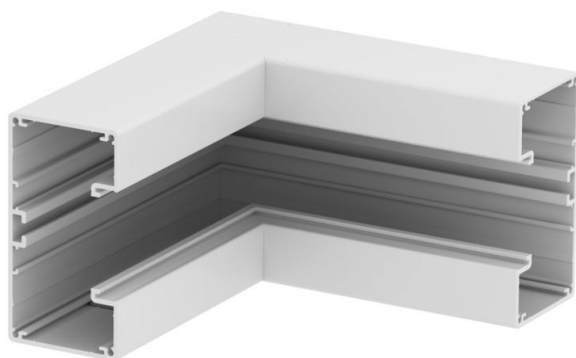

Tehnisko datu lapa

Iekšējā stūra profils, ierīču montāžas kanālam Rapid 45-2,
tips GA-53100

Preces numurs: 6112430

Iekšējais stūris 90°, no alumīnija, ierīču montāžas kanālu Rapid 45-2 GA... virzienam.

Norādījums:

Iespējamais materiāla un izsmidzināšanas metodes dēļ radušās anodētu alumīnija ierīču montāžas kanālu un fasondetaļu krāsas atšķirības novērst nav iespējams (atb. DIN 17 611). Iebūvējamās ierīces ar izmēru 45 mm var vienkārši iespraust. Izmantojot no PC/ABS izgatavotas vāku fasondetaļas, krāsas tonis var atšķirties, jo materiāli ir dažādi.

Alu Alumīnijs

Pamatdati

Preces numurs	6112430
Tips	GA-IS53100RW
Apzīmējums 1	Iekšējais stūris
Apzīmējums 2	ALU Stabils, neregulējams
Ražotājs	OBO
Izmērs	53x100x175
Krāsa	dzidri balts; RAL 9010
Materiāls	Alumīnijs
Mazākā VK vienība	1
Daudzuma mērvienība	Gabals
Svars	69,2 kg
Svara vienība	kg/100 gab.

Tehnisko datu lapa

Iekšējā stūra profils, ierīču montāžas kanālam Rapid 45-2,
tips GA-53100

Preces numurs: 6112430

Izmēri

Garums	175 mm
Platums	100 mm
Augstums	53 mm

Tehniskie dati

Vāku skaits	1
Izpildījums	Apakšējā daļa
Forma	Simetrisks
Nesatur halogēnus	jā
Kabeļu skava	nē
Kanāla savienotājs	nē
Augšējo daļu montāžas veids	iekšpusē
Grīdā izveidotas atveres montāžas vajadzībām	nē
Augšējās daļas platums	45 mm
Aizsardzības veids	IP30
Aizsargplēve	jā
Aizsardzības pakāpes IK kods	IK10
Izmantošanas temperatūras diapazons maks.	60 °C
Izmantošanas temperatūras diapazons min.	-15 °C
Leņķa diapazons min.	90 mm