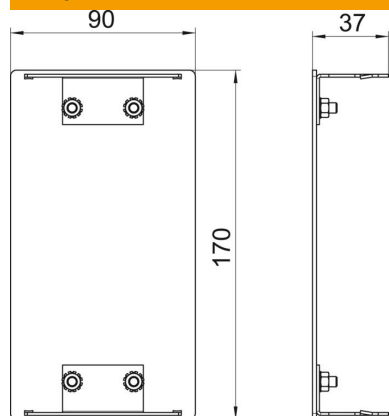

Tehnisko datu lapa

Gala elements ierīču montāžas kanālam, Rapid 80, tips GA-A90170

Preces numurs: 6279570

Gala elements nevainojamai alumīnija Rapid 80 ierīču montāžas kanālu aizvēršanai.

Alu Alumīnijs

Pamatdati

Preces numurs	6279570
Tips	GA-E90170RW
Apzīmējums 1	Gala aizsēgs
Ražotājs	OBO
Izmērs	90x170x37
Krāsa	dzidri balts; RAL 9010
Materiāls	Alumīnijs
Mazākā VK vienība	1
Daudzuma mērvienība	Gabals
Svars	16,9 kg
Svara vienība	kg/100 gab.

Tehnisko datu lapa

Gala elements ierīču montāžas kanālam, Rapid 80, tips GA-A90170

Preces numurs: 6279570

Izmēri

Garums	37 mm
Platums	170 mm
Augstums	90 mm

Tehniskie dati

Izpildījums	Simetrisks
Stiprinājuma veids	uzstiprināms
paredzēts kanāla platumam	170 mm
paredzēts kanāla augstumam	90 mm
Piemērots	pa kreisi/pa labi
Nesatur halogēnus	jā
Griezuma vietas aizsegšana	nē
Aizsardzības veids	IP30
Aizsargplēve	jā
Aizsardzības pakāpes IK kods	IK10
Izmantošanas temperatūras diapazons maks.	60 °C
Izmantošanas temperatūras diapazons min.	-25 °C