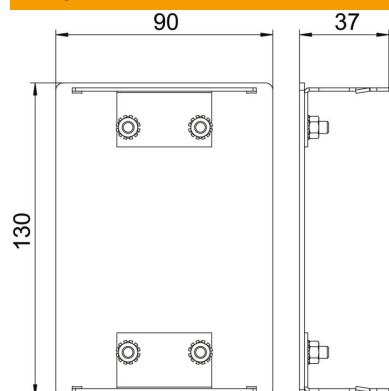

## Pamatdati

Preces numurs	6276970
Tips	GA-E90130RW
Apzīmējums 1	Gala aizsēgs
Ražotājs	OBO
Izmērs	90x130x37
Krāsa	dzidri balts; RAL 9010
Materiāls	Alumīnijs
Mazākā VK vienība	1
Daudzuma mērvienība	Gabals
Svars	14,5 kg
Svara vienība	kg/100 gab.

# Tehnisko datu lapa

Gala elements ierīču montāžas kanālam, Rapid 80, tips GA-90130

Preces numurs: 6276970

## Izmēri

Garums	37 mm
Platums	130 mm
Augstums	90 mm

## Tehniskie dati

Izpildījums	Simetrisks
Stiprinājuma veids	uzstiprināms
paredzēts kanāla platumam	130 mm
paredzēts kanāla augstumam	90 mm
Piemērots	pa kreisi/pa labi
Nesatur halogēnus	jā
Griezuma vietas aizsegšana	nē
Aizsardzības veids	IP30
Aizsargplēve	jā
Aizsardzības pakāpes IK kods	IK10
Izmantošanas temperatūras diapazons maks.	60 °C
Izmantošanas temperatūras diapazons min.	-25 °C