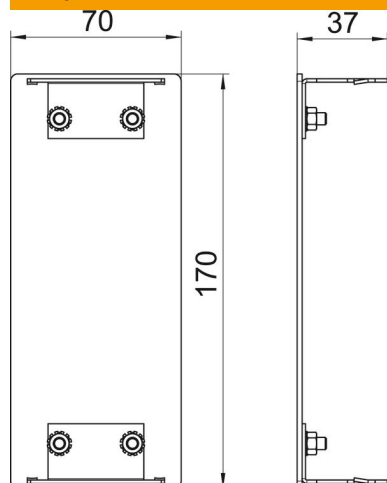

Tehnisko datu lapa

Gala elements ierīču montāžas kanālam, Rapid 80, tips GA-70170

Preces numurs: 6279470

Gala elements nevainojamai alumīnija Rapid 80 ierīču montāžas kanālu aizvēršanai.

Alu Alumīnijs

Pamatdati

Preces numurs	6279470
Tips	GA-E70170RW
Apzīmējums 1	Gala aizsēgs
Ražotājs	OBO
Izmērs	70x170x37
Krāsa	dzidri balts; RAL 9010
Materiāls	Alumīnijs
Mazākā VK vienība	1
Daudzuma mērvienība	Gabals
Svars	13,4 kg
Svara vienība	kg/100 gab.

Tehnisko datu lapa

Gala elements ierīču montāžas kanālam, Rapid 80, tips GA-70170

Preces numurs: 6279470

Izmēri

Garums	37 mm
Platums	170 mm
Augstums	70 mm

Tehniskie dati

Izpildījums	Simetrisks
Stiprinājuma veids	uzstiprināms
paredzēts kanāla platumam	170 mm
paredzēts kanāla augstumam	70 mm
Piemērots	pa kreisi/pa labi
Nesatur halogēnus	jā
Griezuma vietas aizsegšana	nē
Aizsardzības veids	IP30
Aizsargplēve	jā
Aizsardzības pakāpes IK kods	IK10
Izmantošanas temperatūras diapazons maks.	60 °C
Izmantošanas temperatūras diapazons min.	-25 °C