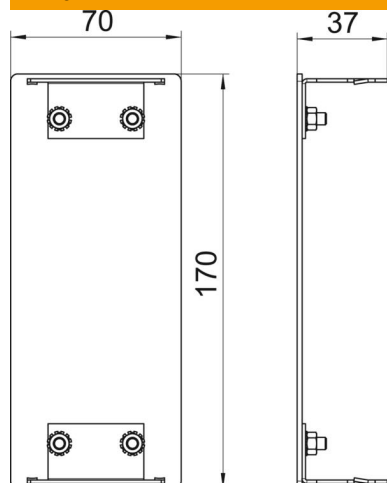

## Pamatdati

Preces numurs	6279473
Tips	GA-E70170EL
Apzīmējums 1	Gala aizsēgs
Ražotājs	OBO
Izmērs	70x170x37
Materiāls	Alumīnijs
Virsmas	anodēta
Virsmas standarts	
Mazākā VK vienība	1
Daudzuma mērvienība	Gabals
Svars	13 kg
Svara vienība	kg/100 gab.

# Tehnisko datu lapa

Gala elements ierīču montāžas kanālam, Rapid 80, tips GA-70170

Preces numurs: 6279473

## Izmēri

Garums	37 mm
Platums	170 mm
Augstums	70 mm

## Tehniskie dati

Izpildījums	Simetrisks
Stiprinājuma veids	uzstiprināms
paredzēts kanāla platumam	170 mm
paredzēts kanāla augstumam	70 mm
Piemērots	pa kreisi/pa labi
Nesatur halogēnus	jā
Griezuma vietas aizsegšana	nē
Aizsardzības veids	IP30
Aizsargplēve	jā
Aizsardzības pakāpes IK kods	IK10
Izmantošanas temperatūras diapazons maks.	60 °C
Izmantošanas temperatūras diapazons min.	-25 °C