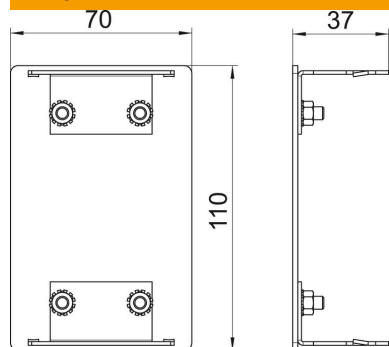

## Pamatdati

Preces numurs	6279270
Tips	GA-E70110RW
Apzīmējums 1	Gala aizsēgs
Ražotājs	OBO
Izmērs	70x110x37
Krāsa	dzidri balts; RAL 9010
Materiāls	Alumīnijs
Mazākā VK vienība	1
Daudzuma mērvienība	Gabals
Svars	11,2 kg
Svara vienība	kg/100 gab.

# Tehnisko datu lapa

Gala elements ierīču montāžas kanālam, Rapid 80, tips GA-70110

Preces numurs: 6279270

## Izmēri

Garums	37 mm
Platums	110 mm
Augstums	70 mm

## Tehniskie dati

Izpildījums	Simetrisks
Stiprinājuma veids	uzstiprināms
paredzēts kanāla platumam	110 mm
paredzēts kanāla augstumam	70 mm
Piemērots	pa kreisi/pa labi
Nesatur halogēnus	jā
Griezuma vietas aizsegšana	nē
Aizsardzības veids	IP30
Aizsargplēve	jā
Aizsardzības pakāpes IK kods	IK10
Izmantošanas temperatūras diapazons maks.	60 °C
Izmantošanas temperatūras diapazons min.	-25 °C