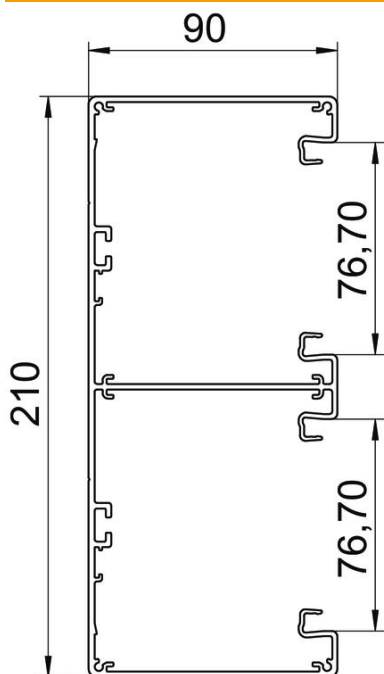

Tehnisko datu lapa

Ierīču montāžas kanāls Rapid 80, simetrisks, dubults,
kanāla platums 210, kanāla augstums 90
Preces numurs: 6279603

Ierīču montāžas kanāls bez perforētās pamatnes montāžai tieši pie sienas vai pie konsolēm. Līdz pat 6000 mm pagarinātas kanāla apakšējās un augšējās daļas, iespējams pasūtīt arī citas RAL krāsas. Ierīču montāžas kanālu redzamās virsmas ir laminētas. Augšējā daļa jāpasūta atsevišķi. Mēs iesakām izmantot kanāla skavas.

Alu Alumīnijs

EL anodēta

Pamatdati

Preces numurs	6279603
Tips	GA-D90210EL
Apzīmējums 1	Instalācijas kabeļu kanāls
Apzīmējums 2	2 nodaļas
Ražotājs	OBO
Izmērs	90x210x2000
Materiāls	Alumīnijs
Virsmas standarts	anodēta
Mazākā VK vienība	2
Daudzuma mērvienība	Metrs
Svars	378,6 kg
Svara vienība	kg/100 m

Tehnisko datu lapa

Ierīču montāžas kanāls Rapid 80, simetrisks, dubults,
kanāla platums 210, kanāla augstums 90

Preces numurs: 6279603

Izmēri

Garums	2 000 mm
Platums	210 mm
Augstums	90 mm

Tehniskie dati

Vāku skaits	2
Iespraucamo starpsienu skaits	2
Aizmugurējās sienas modelis (iekšpuse)	caurejošs C profils
Montāžas forma, taisnstūra	jā
Perforēta pamatne	bez perforētās pamatnes
Nesatur halogēnus	jā
Kabeļu skava	nē
Kanāla savienotājs	nē
Augšējo daļu montāžas veids	iekšpusē
Grīdā izveidotas atveres montāžas vajadzībām	nē
Derīgais šķērsriezums	14688 mm ²
Augšējā daļa pievienota komplektam	nē
Augšējās daļas platums	76,5 mm
Augšējās daļas platums 2	76,5 mm
Aizsardzības veids	IP30
Aizsargplēve	jā
Aizsardzības pakāpes IK kods	IK10
simetrisks	jā
Izmantošanas temperatūras diapazons maks.	60 °C
Izmantošanas temperatūras diapazons min.	-25 °C

Tehnisko datu lapa

Ierīču montāžas kanāls Rapid 80, simetrisks, dubults,
kanāla platums 210, kanāla augstums 90

Preces numurs: 6279603