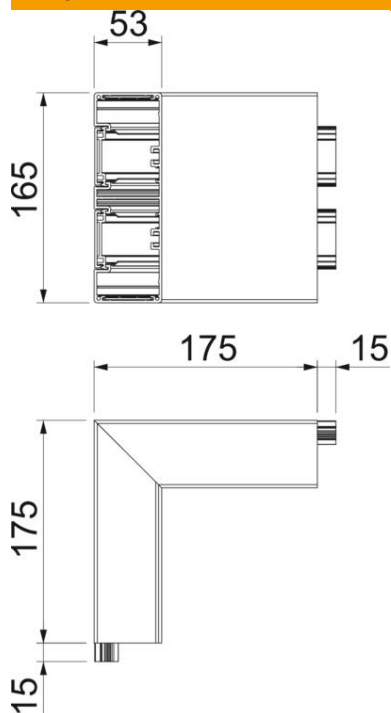

Tehnisko datu lapa

Ārējais stūris, ierīču montāžas kanālam Rapid 45-2, tips
GA-53165

Preces numurs: 6112610

Ārējais stūris 90°, no alumīnija, ierīču montāžas kanālu Rapid 45-2 GA... virziena maiņai. .

Norādījums:

Iespējamās materiāla un izsmidzināšanas metodes dēļ radušās anodētu alumīnija ierīču montāžas kanālu un fasondetaļu krāsas atšķirības novērst nav iespējams (atb. DIN 17 611). Iebūvējamās ierīces ar izmēru 45 mm var vienkārši iespraust. Izmantojot no PC/ABS izgatavotas vāku fasondetaļas, krāsas tonis var atšķirties, jo materiāli ir dažādi.

Alu Alumīnijs

Pamatdati

Preces numurs	6112610
Tips	GA-AS53165RW
Apzīmējums 1	Ārējais stūris
Apzīmējums 2	ALU Stabils, neregulējams
Ražotājs	OBO
Izmērs	53x165x175
Krāsa	dzidri balts; RAL 9010
Materiāls	Alumīnijs
Mazākā VK vienība	1
Daudzuma mērvienība	Gabals
Svars	114,2 kg
Svara vienība	kg/100 gab.

Tehnisko datu lapa

Ārējais stūris, ierīču montāžas kanālam Rapid 45-2, tips
GA-53165

Preces numurs: 6112610

Izmēri

Garums	175 mm
Platums	165 mm
Augstums	53 mm

Tehniskie dati

Vāku skaits	2
Izpildījums	Apakšējā daļa un augšējā daļa
paredzēts kanāla platumam	165 mm
paredzēts kanāla augstumam	53 mm
Nesatur halogēnus	jā
Kabeļu skava	nē
Kanāla savienotājs	nē
Augšējo daļu montāžas veids	iekšpusē
Grīdā izveidotas atveres montāžas vajadzībām	nē
Augšējās daļas platums	45 mm
Augšējās daļas platums 2	45 mm
Aizsardzības veids	IP30
Aizsargplēve	jā
Aizsardzības pakāpes IK kods	IK10
simetrisks	jā
Izmantošanas temperatūras diapazons maks.	60 °C
Izmantošanas temperatūras diapazons min.	-15 °C
Leņķa diapazons min.	90 mm