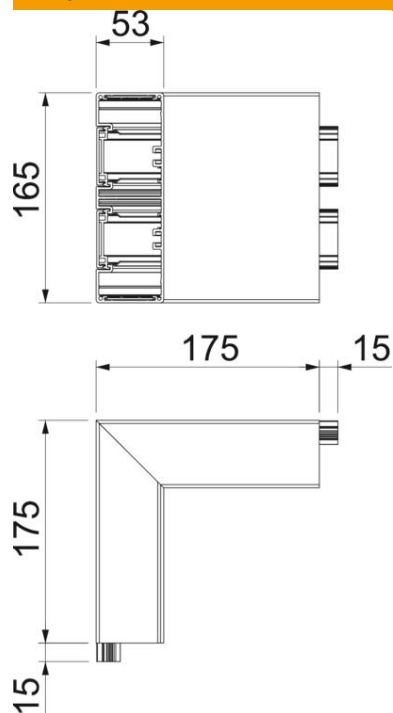

## Pamatdati

Preces numurs	6112613
Tips	GA-AS53165EL
Apzīmējums 1	Ārējais stūris
Apzīmējums 2	ALU Stabils, neregulējams
Ražotājs	OBO
Izmērs	53x165x175
Materiāls	Alumīnijs
Virsmas	anodēta
Virsmas standarts	
Mazākā VK vienība	1
Daudzuma mērvienība	Gabals
Svars	114,2 kg
Svara vienība	kg/100 gab.

# Tehnisko datu lapa

Ārējais stūris, ierīču montāžas kanālam Rapid 45-2, tips  
GA-53165

Preces numurs: 6112613

## Izmēri

Garums	175 mm
Platums	165 mm
Augstums	53 mm

## Tehniskie dati

Vāku skaits	2
Izpildījums	Apakšējā daļa un augšējā daļa
paredzēts kanāla platumam	165 mm
paredzēts kanāla augstumam	53 mm
Nesatur halogēnus	jā
Kabeļu skava	nē
Kanāla savienotājs	nē
Augšējo daļu montāžas veids	iekšpusē
Grīdā izveidotas atveres montāžas vajadzībām	nē
Augšējās daļas platums	45 mm
Augšējās daļas platums 2	45 mm
Aizsardzības veids	IP30
Aizsargplēve	jā
Aizsardzības pakāpes IK kods	IK10
simetrisks	jā
Izmantošanas temperatūras diapazons maks.	60 °C
Izmantošanas temperatūras diapazons min.	-15 °C
Leņķa diapazons min.	90 mm