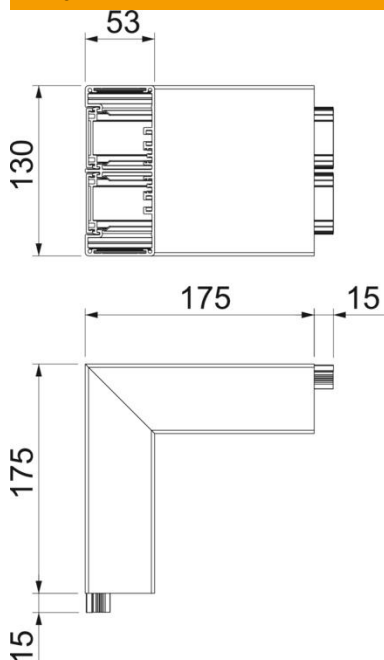

## Pamatdati

Preces numurs	6112510
Tips	GA-AS53130RW
Apzīmējums 1	Ārējais stūris
Apzīmējums 2	ALU Stabils, neregulējams
Ražotājs	OBO
Izmērs	53x130x175
Krāsa	dzidri balts; RAL 9010
Materiāls	Alumīnijs
Mazākā VK vienība	1
Daudzuma mērvienība	Gabals
Svars	117,7 kg
Svara vienība	kg/100 gab.

# Tehnisko datu lapa

Ārējais stūris, ierīču montāžas kanālam Rapid 45-2, tips  
GA-53130

Preces numurs: 6112510

## Izmēri

Garums	175 mm
Platums	130 mm
Augstums	53 mm

## Tehniskie dati

Vāku skaits	2
Izpildījums	Apakšējā daļa un augšējā daļa
paredzēts kanāla platumam	130 mm
paredzēts kanāla augstumam	53 mm
Nesatur halogēnus	jā
Kabeļu skava	nē
Kanāla savienotājs	nē
Augšējo daļu montāžas veids	iekšpusē
Grīdā izveidotas atveres montāžas vajadzībām	nē
Augšējās daļas platums	45 mm
Augšējās daļas platums 2	45 mm
Aizsardzības veids	IP30
Aizsargplēve	jā
Aizsardzības pakāpes IK kods	IK10
simetrisks	jā
Izmantošanas temperatūras diapazons maks.	60 °C
Izmantošanas temperatūras diapazons min.	-15 °C
Leņķa diapazons min.	90 mm