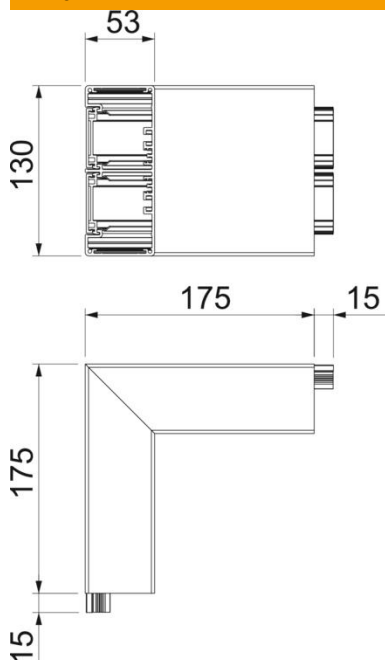

Tehnisko datu lapa

Ārējais stūris, ierīču montāžas kanālam Rapid 45-2, tips
GA-53130

Preces numurs: 6112513

Ārējais stūris 90°, no alumīnija, ierīču montāžas kanālu Rapid 45-2 GA... virziena maiņai. .

Norādījums:
Iespējamās materiāla un izsmidzināšanas metodes dēļ radušās anodētu alumīnija ierīču montāžas kanālu un fasondetaļu krāsas atšķirības novērst nav iespējams (atb. DIN 17 611). Iebūvējamās ierīces ar izmēru 45 mm var vienkārši iespraust. Izmantojot no PC/ABS izgatavotas vāku fasondetaļas, krāsas tonis var atšķirties, jo materiāli ir dažādi.

Alu Alumīnijs

EL anodēta

Pamatdati

Preces numurs	6112513
Tips	GA-AS53130EL
Apzīmējums 1	Ārējais stūris
Apzīmējums 2	ALU Stabils, neregulējams
Ražotājs	OBO
Izmērs	53x130x175
Materiāls	Alumīnijs
Virsmas	anodēta
Virsmas standarts	
Mazākā VK vienība	1
Daudzuma mērvienība	Gabals
Svars	117,7 kg
Svara vienība	kg/100 gab.

Tehnisko datu lapa

Ārējais stūris, ierīču montāžas kanālam Rapid 45-2, tips
GA-53130

Preces numurs: 6112513

Izmēri

Garums	175 mm
Platums	130 mm
Augstums	53 mm

Tehniskie dati

Vāku skaits	2
Izpildījums	Apakšējā daļa un augšējā daļa
paredzēts kanāla platumam	130 mm
paredzēts kanāla augstumam	53 mm
Nesatur halogēnus	jā
Kabeļu skava	nē
Kanāla savienotājs	nē
Augšējo daļu montāžas veids	iekšpusē
Grīdā izveidotas atveres montāžas vajadzībām	nē
Augšējās daļas platums	45 mm
Augšējās daļas platums 2	45 mm
Aizsardzības veids	IP30
Aizsargplēve	jā
Aizsardzības pakāpes IK kods	IK10
simetrisks	jā
Izmantošanas temperatūras diapazons maks.	60 °C
Izmantošanas temperatūras diapazons min.	-15 °C
Leņķa diapazons min.	90 mm