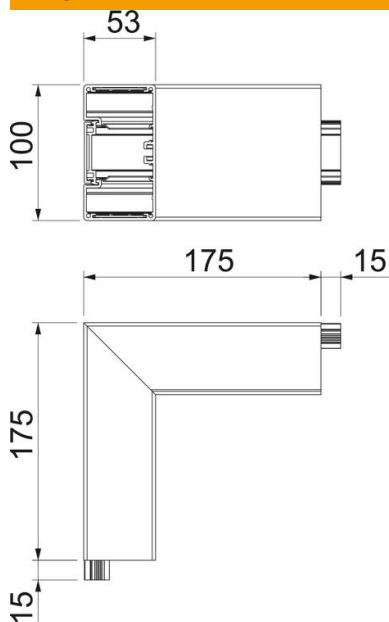

## Pamatdati

Preces numurs	6112423
Tips	GA-AS53100EL
Apzīmējums 1	Ārējais stūris
Apzīmējums 2	ALU Stabils, neregulējams
Ražotājs	OBO
Izmērs	53x100x175
Materiāls	Alumīnijs
Virsmas	anodēta
Virsmas standarts	
Mazākā VK vienība	1
Daudzuma mērvienība	Gabals
Svars	84,1 kg
Svara vienība	kg/100 gab.

# Tehnisko datu lapa

Ārējais stūris, ierīču montāžas kanālam Rapid 45-2, tips  
GA-53100

Preces numurs: 6112423

## Izmēri

Garums	175 mm
Platums	100 mm
Augstums	53 mm

## Tehniskie dati

Vāku skaits	1
Izpildījums	Apakšējā daļa un augšējā daļa
paredzēts kanāla platumam	100 mm
paredzēts kanāla augstumam	53 mm
Nesatur halogēnus	jā
Kabeļu skava	nē
Kanāla savienotājs	nē
Augšējo daļu montāžas veids	iekšpusē
Grīdā izveidotas atveres montāžas vajadzībām	nē
Augšējās daļas platums	45 mm
Aizsardzības veids	IP30
Aizsargplēve	jā
Aizsardzības pakāpes IK kods	IK10
simetrisks	jā
Izmantošanas temperatūras diapazons maks.	60 °C
Izmantošanas temperatūras diapazons min.	-15 °C
Leņķa diapazons min.	90 mm