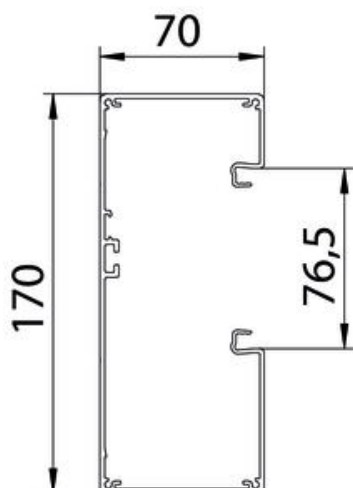

Tehnisko datu lapa

Ierīču montāžas kanāls Rapid 80, kanāla platums 170,
kanāla augstums 70, asimetrisks
Preces numurs: 6279403

Ierīču montāžas kanāls bez perforētās pamatnes montāžai tieši pie sienas vai pie konsolēm. Līdz pat 6000 mm pagarinātas kanāla apakšējās un augšējās daļas, iespējams pasūtīt arī citas RAL krāsas. Ierīču montāžas kanālu redzamās virsmas ir laminētas. Augšējā daļa jāpasūta atsevišķi. Mēs iesakām izmantot kanāla skavas.

Alu Alumīnijs

EL anodēta

Pamatdati

Preces numurs	6279403
Tips	GA-A70170EL
Apzīmējums 1	Instalācijas kabeļu kanāls
Apzīmējums 2	asimetrisks
Ražotājs	OBO
Izmērs	70x170x2000
Materiāls	Alumīnijs
Virsmas	anodēta
Virsmas standarts	
Mazākā VK vienība	2
Daudzuma mērvienība	Metrs
Svars	262,9 kg
Svara vienība	kg/100 m

Tehnisko datu lapa

Ierīču montāžas kanāls Rapid 80, kanāla platums 170,
kanāla augstums 70, asimetrisks
Preces numurs: 6279403

Izmēri

Garums	2 000 mm
Platums	170 mm
Augstums	70 mm

Tehniskie dati

Vāku skaits	1
Iespraucamo starpsienu skaits	1
Aizmugurējās sienas modelis (iekšpuse)	caurejošs C profils
Montāžas forma, taisnstūra	jā
Perforēta pamatne	bez perforētās pamatnes
Nesatur halogēnus	jā
Kabeļu skava	nē
Kanāla savienotājs	nē
Augšējo daļu montāžas veids	iekšpusē
Grīdā izveidotas atveres montāžas vajadzībām	nē
Derīgais šķērsgriezums	8620 mm ²
Augšējā daļa pievienota komplektam	nē
Augšējās daļas platums	76,5 mm
Aizsardzības veids	IP30
Aizsargplēve	jā
Aizsardzības pakāpes IK kods	IK10
simetrisks	nē
Izmantošanas temperatūras diapazons maks.	60 °C
Izmantošanas temperatūras diapazons min.	-25 °C