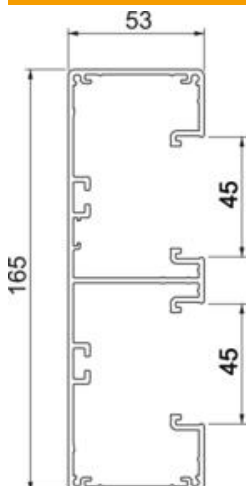

Tehnisko datu lapa

Ierīču montāžas kanāls Rapid 45-2, kanāla platums 165,
kanāla augstums 53
Preces numurs: 6112600

Ierīču montāžas kanāls, alumīnijs, komplekts no apakšdaļas un augšdaļas.
Apakšējā daļa bez perforētās pamatnes.

Norādījums:

Iespējamās materiāla un izsmidzināšanas metodes dēļ radušās anodētu alumīnija ierīču montāžas kanālu un fasondetaļu krāsas atšķirības novērst nav iespējams (atb. DIN 17 611). Iebūvējamās ierīces ar izmēru 45 mm var vienkārši iespraust. Izmantojot no PC/ABS izgatavotas vāku fasondetaļas, krāsas tonis var atšķirties, jo materiāli ir dažādi.

Alu Alumīnijs

Pamatdati

Preces numurs	6112600
Tips	GA-53165RW
Apzīmējums 1	Ierīces instalācijas kanāls
Apzīmējums 2	Rapid 45-2- Alu
Ražotājs	OBO
Izmērs	53x165x2000
Krāsa	dzidri balts; RAL 9010
Materiāls	Alumīnijs
Mazākā VK vienība	2
Daudzuma mērvienība	Metrs
Svars	370,75 kg
Svara vienība	kg/100 m

Tehnisko datu lapa

Ierīču montāžas kanāls Rapid 45-2, kanāla platums 165,
kanāla augstums 53
Preces numurs: 6112600

Izmēri

Garums	2 000 mm
Platums	165 mm
Augstums	53 mm

Tehniskie dati

Vāku skaits	2
Iespraucamo starpsienu skaits	2
Aizmugurējās sienas modelis (iekšpusē)	caurejošs C profils
Montāžas forma, taisnstūra	jā
Nesatur halogēnus	jā
Kabeļu skava	nē
Kanāla savienotājs	nē
Augšējo daļu montāžas veids	iekšpusē
Grīdā izveidotas atveres montāžas vajadzībām	nē
Derīgais šķēsgriezums	6600 mm ²
Augšējā daļa pievienota komplektam	jā
Augšējās daļas platums	45 mm
Augšējās daļas platums 2	45 mm
Aizsardzības veids	IP30
Aizsargplēve	jā
Aizsardzības pakāpes IK kods	IK10
simetrisks	jā
Izmantošanas temperatūras diapazons maks.	60 °C
Izmantošanas temperatūras diapazons min.	-15 °C