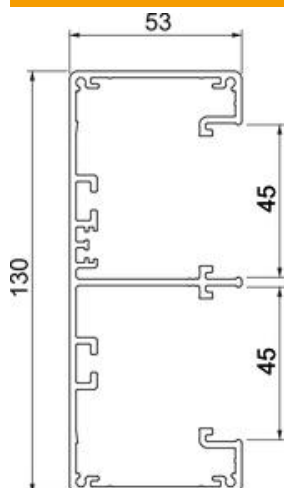

Tehnisko datu lapa

Ierīču montāžas kanāls Rapid 45-2, kanāla platums 130,
kanāla augstums 53
Preces numurs: 6112503

Ierīču montāžas kanāls, alumīnijs, komplekts no apakšdaļas un augšdaļas.
Apakšējā daļa bez perforētās pamatnes.

Norādījums:

Iespējamās materiāla un izsmidzināšanas metodes dēļ radušās anodētu alumīnija ierīču montāžas kanālu un fasondetaļu krāsas atšķirības novērst nav iespējams (atb. DIN 17 611). Iebūvējamās ierīces ar izmēru 45 mm var vienkārši iespraust. Izmantojot no PC/ABS izgatavotas vāku fasondetaļas, krāsas tonis var atšķirties, jo materiāli ir dažādi.

Alu Alumīnijs

EL anodēta

Pamatdati

Preces numurs	6112503
Tips	GA-53130EL
Apzīmējums 1	Ierīces instalācijas kanāls
Apzīmējums 2	Rapid 45-2- Alu
Ražotājs	OBO
Izmērs	53x130x2000
Materiāls	Alumīnijs
Virsmas standarts	anodēta
Mazākā VK vienība	2
Daudzuma mērvienība	Metrs
Svars	326,5 kg
Svara vienība	kg/100 m

Tehnisko datu lapa

Ierīču montāžas kanāls Rapid 45-2, kanāla platums 130,
kanāla augstums 53
Preces numurs: 6112503

Izmēri

Garums	2 000 mm
Platums	130 mm
Augstums	53 mm

Tehniskie dati

Vāku skaits	2
Iespaužamo starpsienu skaits	2
Aizmugurējās sienas modelis (iekšpuse)	caurejošs C profils
Montāžas forma, taisnstūra	jā
Nesatur halogēnus	jā
Kabeļu skava	nē
Kanāla savienotājs	nē
Augšējo daļu montāžas veids	iekšpusē
Grīdā izveidotas atveres montāžas vajadzībām	nē
Derīgais šķērsgriezums	4900 mm ²
Augšējā daļa pievienota komplektam	jā
Augšējās daļas platums	45 mm
Augšējās daļas platums 2	45 mm
Aizsardzības veids	IP30
Aizsargplēve	jā
Aizsardzības pakāpes IK kods	IK10
simetrisks	jā
Izmantošanas temperatūras diapazons maks.	60 °C
Izmantošanas temperatūras diapazons min.	-15 °C