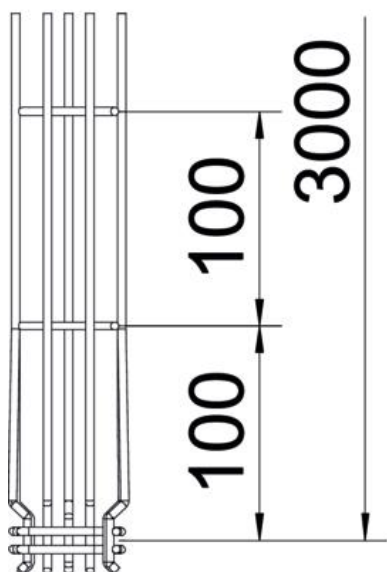

### Pamatdati

Preces numurs	6005538
Tips	G-GRM 75 50 G
Apzīmējums 1	G Sietveida kabeļu rene Magic
Ražotājs	OBO
Izmērs	75x50x3000
Materiāls	Tērauds
Virsmā	galvaniski cinkota
Virsmas standarts	EN ISO 19598 / EN ISO 4042
Mazākā VK vienība	3
Daudzuma mērvienība	Metrs
Svars	79,867 kg
Svara vienība	kg/100 m

# Tehnisko datu lapa

G sietveida rene Magic® 75 G

Preces numurs: 6005538

## Izmēri

Garums	3 000 mm
Platums	50 mm
Platums	1,97 in
Augstums	75 mm
Augstums	2,95 in
Izmērs A	53 mm
Izmērs B	53 mm
Izmērs C	38 mm
Izmērs H	73 mm

## Tehniskie dati

Savienotāja izpildījums	iebūvēts savienotājs
Stiprinājuma veids, montāžas sistēma	Griesti Siena
Funkciju nodrošināšana	jā
Integrēta starpsiena	bez
Derīgais šķērsriezums	22 cm <sup>2</sup>
Derīgais šķērsriezums	2200 mm <sup>2</sup>
Profila forma	G forma
Nerūsējošs tērauds, kodināts	nē
Savienotāji bez skrūvēm	jā
Gara laiduma izpildījums	nē
Noslogošanas testa tips saskaņā ar IEC 61537	II tips
Kabeļu nesošās sistēmas savienotāju veids	Automātiskas fiksācijas stiprinājums