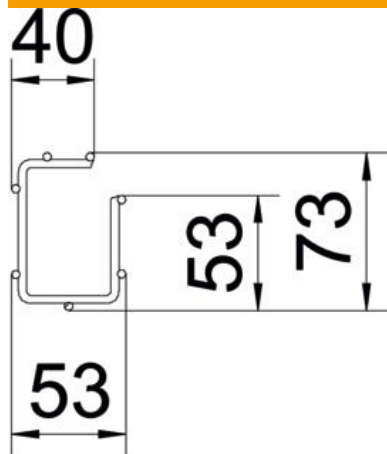

### Pamatdati

Preces numurs	6005538
Tips	G-GRM 75 50 G
Apzīmējums 1	G Sietveida kabeļu rene Magic
Ražotājs	OBO
Izmērs	75x50x3000
Materiāls	Tērauds
Virsmā	galvaniski cinkota
Virsmas standarts	EN ISO 19598 / EN ISO 4042
Mazākā VK vienība	3
Daudzuma mērvienība	Metrs
Svars	79,867 kg
Svara vienība	kg/100 m

## Izmēri

Garums	3 000 mm
Platums	50 mm
Platums	1,97 in
Augstums	75 mm
Augstums	2,95 in
Izmērs A	53 mm
Izmērs B	53 mm
Izmērs C	38 mm
Izmērs H	73 mm