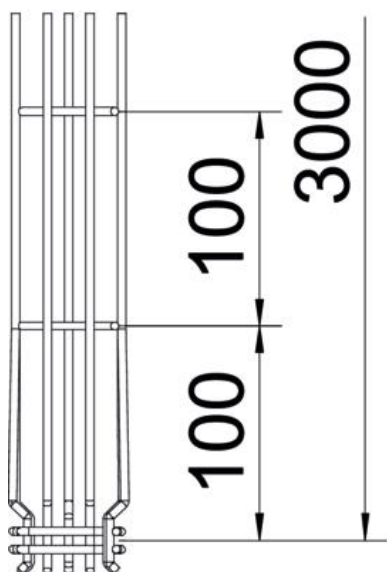

### Pamatdati

Preces numurs	6005523
Tips	G-GRM 75 50 FT
Apzīmējums 1	G Sietveida kabeļu rene Magic
Ražotājs	OBO
Izmērs	75x50x3000
Materiāls	Tērauds
Virsmas	karsti cinkots
Virsmas standarts	DIN EN ISO 1461
Mazākā VK vienība	3
Daudzuma mērvienība	Metrs
Svars	83,7 kg
Svara vienība	kg/100 m

# Tehnisko datu lapa

G sietveida rene Magic® 75 FT

Preces numurs: 6005523

## Izmēri

Garums	3 000 mm
Platums	50 mm
Platums	1,97 in
Augstums	75 mm
Augstums	2,95 in
Izmērs A	53 mm
Izmērs B	53 mm
Izmērs C	38 mm
Izmērs H	73 mm

## Tehniskie dati

Savienotāja izpildījums	iebūvēts savienotājs
Stiprinājuma veids, montāžas sistēma	Griesti Siena
Funkciju nodrošināšana	jā
Integrēta starpsiena	bez
Derīgais šķērsriezums	22 cm <sup>2</sup>
Derīgais šķērsriezums	2200 mm <sup>2</sup>
Profila forma	G forma
Nerūsējošs tērauds, kodināts	nē
Savienotāji bez skrūvēm	jā
Gara laiduma izpildījums	nē
Noslogošanas testa tips saskaņā ar IEC 61537	II tips
Kabeļu nesošās sistēmas savienotāju veids	Automātiskas fiksācijas stiprinājums