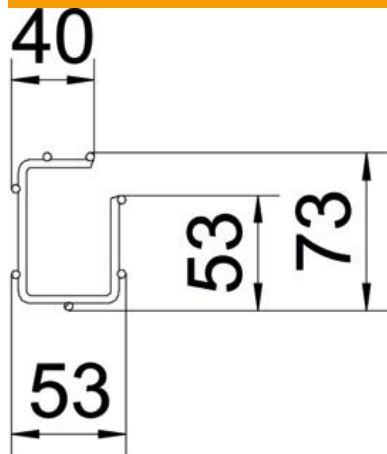

### Pamatdati

Preces numurs	6005523
Tips	G-GRM 75 50 FT
Apzīmējums 1	G Sietveida kabeļu rene Magic
Ražotājs	OBO
Izmērs	75x50x3000
Materiāls	Tērauds
Virsmas	karsti cinkots
Virsmas standarts	DIN EN ISO 1461
Mazākā VK vienība	3
Daudzuma mērvienība	Metrs
Svars	83,7 kg
Svara vienība	kg/100 m

# Tehnisko datu lapa

G sietveida rene Magic® 75 FT

Preces numurs: 6005523

## Izmēri

Garums	3 000 mm
Platums	50 mm
Platums	1,97 in
Augstums	75 mm
Augstums	2,95 in
Izmērs A	53 mm
Izmērs B	53 mm
Izmērs C	38 mm
Izmērs H	73 mm